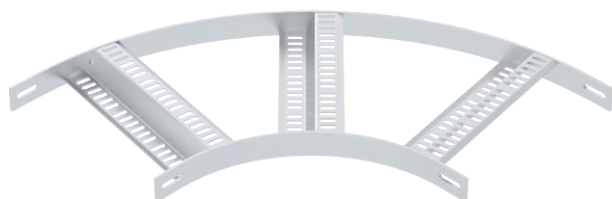

## 90° līkums ar Z veida spraisli, 40

Art.-Nr. 7099094

90° līkums kuģu būvei paredzētām kabeļu trepēm, tips SLZ, ar malas augstums 40 mm, ar iemetinātiem, perforētiem Z formas spraisļiem.

**Alu** Alumīnijs  
**GB** beicēta

### Pamatdati

|                        |                    |
|------------------------|--------------------|
| Art.-Nr.               | 7099094            |
| Tips                   | SLZB 90 300 ALU    |
| Dimensija              | B310mm             |
| Materiāls              | Alumīnijs          |
| Materiāla saisinājums  | Alu                |
| Virsmas                | beicēta            |
| Virsmas saisinājums    | GB                 |
| Mazākā VK vienība (VG) | 1,00 gab.          |
| Svars                  | 125,10 kg/100 gab. |