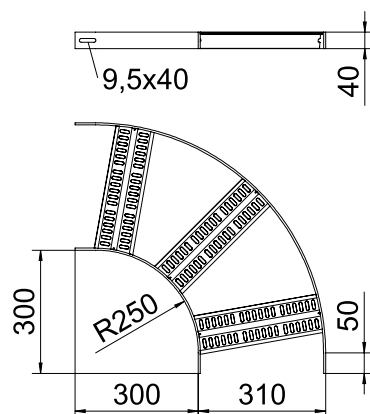

### Pamatdati

|                        |                    |
|------------------------|--------------------|
| Art.-Nr.               | 7099094            |
| Tips                   | SLZB 90 300 ALU    |
| Dimensija              | B310mm             |
| Materiāls              | Alumīnijs          |
| Materiāla saisinājums  | Alu                |
| Virsmas                | beicēta            |
| Virsmas saisinājums    | GB                 |
| Mazākā VK vienība (VG) | 1,00 gab.          |
| Svars                  | 125,10 kg/100 gab. |

### Tehniskie dati

|                                   |                                     |
|-----------------------------------|-------------------------------------|
| Platums                           | 300,00 mm                           |
| Malas augstums                    | 40,00 mm                            |
| Izmērs R                          | 250,00 mm                           |
| Līkums (leņķis)                   | 90°                                 |
| Savienotāja izpildījums           | bez savienotāja                     |
| Spraisļu izpildījums              | Caurumots profils                   |
| Sānu malas konstrukcija           | plakans profils                     |
| Piemērots funkciju nodrošināšanai | <input type="checkbox"/>            |
| Metāla biezums                    | 5,00 mm                             |
| Virziena maiņa                    | horizontāls                         |
| Nerūsējošs tērauds, kodināts      | <input checked="" type="checkbox"/> |
| Ar eņģēm                          | <input type="checkbox"/>            |
| Sānu caurumi                      | <input type="checkbox"/>            |
| Gara laiduma izpildījums          | <input type="checkbox"/>            |