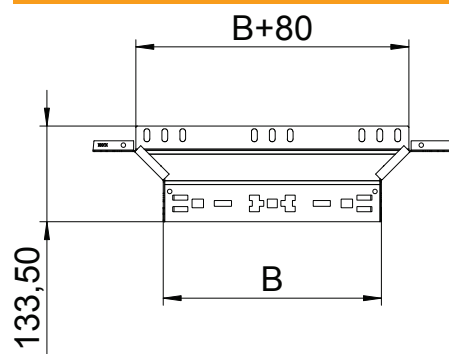

## Montāžas/atzarojuma detaļa Magic 60

Art.-Nr. 6041275

Piemontējams atzarojums ar ātrās savienošanas sistēmu. Visiem kabeļu kanālu tiptiem ar malas augstumu 60 mm.

**A2** Nerūsējošais tērauds 1.4301  
**2B** neizolēts, apstrādāts

### Pamatdati

Art.-Nr.	6041275
Tips	RAAM 620 A2
Apzīmējums 1	T-lzvads
Apzīmējums 2	ar Magic savienojumu
Dimensija	60x200
Materiāls	Nerūsējošais tērauds, materiāls 1.4301
Materiāla saīsinājums	A2
Virsmas	neizolēts, apstrādāts
Virsmas saīsinājums	2B
Mazākā VK vienība (VG)	1,00 gab.
Svars	50,10 kg/100 gab.

### Tehniskie dati

Platums	200,00 mm
Malas augstums	60,00 mm
Izmērs B	200,00 mm
Savienotāja izpildījums	iebūvēts savienotājs
Izmēri	60x200 mm
Loksnes biezums	1,25 mm
Piemērots funkciju nodrošināšanai	<input type="checkbox"/>
Metāla biezums	1,25 mm
Pamatnes plāksnes materiāla biezums	1,25 mm
NATO perforācijas šablons	<input type="checkbox"/>
Nerūsējošs tērauds, kodināts	<input type="checkbox"/>
Gara laiduma izpildījums	<input type="checkbox"/>