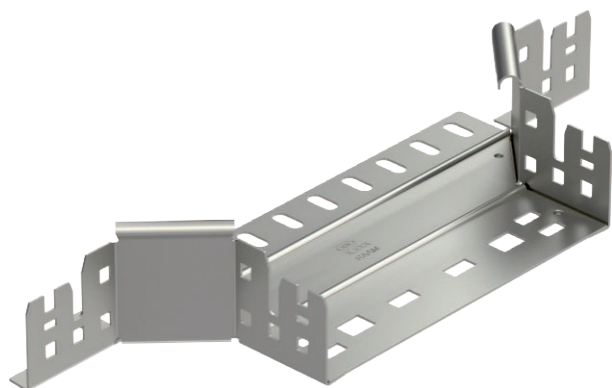

## Montāžas/atzarojuma detaļa Magic 60

Art.-Nr. 6041275

Piemontējams atzarojums ar ātrās savienošanas sistēmu. Visiem kabeļu kanālu tiptiem ar malas augstumu 60 mm.

**A2** Nerūsējošais tērauds 1.4301  
**2B** neizolēts, apstrādāts

### Pamatdati

Art.-Nr.	6041275
Tips	RAAM 620 A2
Apzīmējums 1	T-lzvads
Apzīmējums 2	ar Magic savienojumu
Dimensija	60x200
Materiāls	Nerūsējošais tērauds, materiāls 1.4301
Materiāla saīsinājums	A2
Virsmas	neizolēts, apstrādāts
Virsmas saīsinājums	2B
Mazākā VK vienība (VG)	1,00 gab.
Svars	50,10 kg/100 gab.

### Tehniskie dati

Platums	200,00 mm
Malas augstums	60,00 mm
Izmērs B	200,00 mm
Savienotāja izpildījums	iebūvēts savienotājs
Izmēri	60x200 mm
Loksnes biezums	1,25 mm
Piemērots funkciju nodrošināšanai	<input type="checkbox"/>
Metāla biezums	1,25 mm
Pamatnes plāksnes materiāla biezums	1,25 mm
NATO perforācijas šablons	<input type="checkbox"/>
Nerūsējošs tērauds, kodināts	<input type="checkbox"/>
Gara laiduma izpildījums	<input type="checkbox"/>