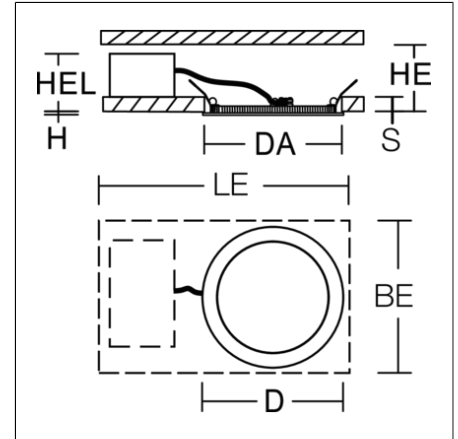

## 901453.002 | Inbouwdownlights

Inbouwdownlights  
4051859051442  
D 255, H 3

Plafondmontage (inbouw)  
wit

Superplatte inbouwdownlight. Behuizing spuitgietaluminium. Lightguide en diffuser van niet-vergelend PMMA opaal mat. Plafondbevestiging d.m.v. veersysteem. Inbouwdiepte afhankelijk van plafonddikte. Inclusief extern schakelapparaat met connectiekabel 250 mm lengte. Geschikt voor doorvoerbedrading met apart verkrijgbaar toebehoren. Opbouwbehuizing als toebehoren voor alle maten. Achteraf monteerbare decoratieve cilinder van chintz-stof als toebehoren, optioneel met afdekplaat kunststof gesatineerd. Doos voor doorvoerbedrading (5-polig) verkrijgbaar als toebehoren.

### Productgegevens

Diameter D	255 mm
Hoogte H	3 mm
Inbouwdiameter DA	234 mm
Armatuur: inbouwhoogte HEL	31-51 mm
Plafonddikte S	1-20 mm
Installatieruimte lengte L	420 mm
Installatieruimte breedte BE	360 mm
Installatieruimte hoogte HE	30-56 mm
Gewicht	617 g
Lichtbron	LED
Kleurtemperatuur	3000 K
Effectieve lichtstroom	1650 lm
Systeemvermogen	17 W
Armatuur efficiëntie	97 lm/W
Glare evaluatie UGR (4H 8H)	26,6
Uitstralingshoek	110°
Levensduur	50000 h (L80/B10)
Kleurweergave-index CRI	80
Kleurtolerantie	4
Fotobiologische veiligheid conform EN 62471	Risicogroep 0
Bedrijfsapparaat	Converter
Controle	on/off
Spanning	220 - 240 V / 50 Hz, 60 Hz
Armaturen aan zekering B10A	32
Armaturen aan zekering B16A	51
Armaturen aan zekering C10A	32
Armaturen aan zekering C16A	51
Inschakelstroom / Inschakeltijd	7 A / 100 µs
CIE Flux Code / CEN Flux Code	48 79 96 100 100
Beschermingsgraad	IP 54 kamerzijde IP 20
Beschermingsklasse	II
Gloeidraadtest	650 °C
Slagvastheid	IK06
Omgevingstemperatuur	-20 °C ... + 35 °C
Veiligheidsmarkering	De inbouwarmatuur niet afdekken!
Conformiteitsmerkteken	CE, EAC

# TOLEDO FLAT round

901453.002 | Inbouwdownlights