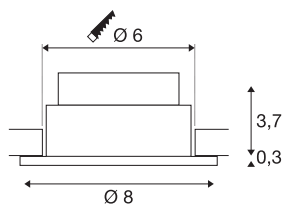

PATTA-I

led plafondinbouwarmatuur voor buiten, rond, DL, IP65, zilver, 1800-3000 K

Het innovatieve inbouwarmatuur PATTA-I is geschikt voor plafonddiktes tot 20 mm. Dankzij de beschermingsklasse IP65 is het armatuur buiten of in vochtige ruimtes te gebruiken. Het armatuur is verkrijgbaar in zwart, wit of zilvergrijs en in een ronde of vierkante vorm. Door de uitrusting met een krachtige, dim-to-warm-geschikte led kan de lichtkleur naar wens worden aangepast. Door de ingebouwde led driver kan het armatuur rechtstreeks worden aangesloten op 230 V netspanning.

TECHNISCHE SPECIFICATIES

Art.nr.:	1002100
Primaire nominale spanning	220-240V ~50/60Hz mA/V
Secundaire stroom / secundaire spanning	350mA
Hoogte	4 cm
Diameter	8 cm
Inbouwdiameter	6 cm
Inbouwdiepte	6 cm
Nettogewicht	0.223 kg
Brutogewicht	0.272 kg
IP-code	IP 20 / IP 65
Veiligheidsklasse	II
Slagvastheidsklasse	IK02
Slagvastheid	0,2 Joule
Montage	Inbouw
Montagebeschrijving	Plafond
Dimbaar	Ja
Dimtechniek	Fase-aansluiting, Fase-afsnijding
Wattage	7.3 W
Lumen	440 lm
Lichtkleurtemperatuur	1800-3000 Kelvin
Stralingshoek	38 °
Kleur	alu

Lichtbron

916436	
--------	---

CRI	95
LXXBXX gegevens	L70B50
Levensduur	30000 h
BIG WHITE pagina	706