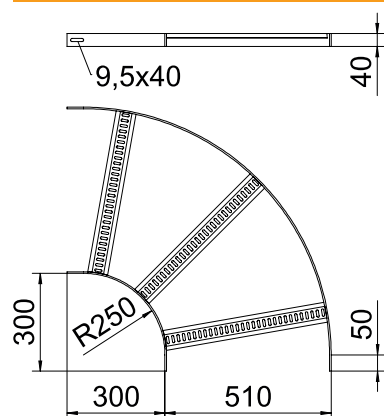

## 90° līkums ar trapecveida spraisli, 40

Art.-Nr. 7098928

90° līkums kuģu būvei paredzētām kabeļu tīklēm, tips SL 62, ar malas augstums 40 mm, ar iemetinātiem, ar vaļējo pusi uz leju vērštiem un perforētiem trapeces formas spraisļiem.

### Pamatdati

Art.-Nr.	7098928
Tips	SLB 90 62 500 FT
Apzīmējums 1	likums 90
Apzīmējums 2	kabeļu tīklēm kuģu būvē
Dimensija	B510mm
Materiāls	Tērauds
Materiāla saīsinājums	St
Virsmas	karsti cinkots
Virsmas atbilstošs DIN	DIN EN ISO 1461
Virsmas saīsinājums	FT
Mazākā VK vienība (VG)	1,00 gab.
Svars	452,00 kg/100 gab.

### Tehniskie dati

Platums	500,00 mm
Malas augstums	40,00 mm
Izmērs R	250,00 mm
Likums (leņķis)	90°
Savienotāja izpildījums	bez savienotāja
Spraisļu izpildījums	Caurumots profils
Sānu malas konstrukcija	plakans profils
Piemērots funkciju nodrošināšanai	<input type="checkbox"/>
Metāla biezums	5,00 mm
Virziena maiņa	horizontāls
Nerūsējošs tērauds, kodināts	<input type="checkbox"/>
Ar enģēm	<input type="checkbox"/>
Sānu caurumi	<input type="checkbox"/>
Gara laiduma izpildījums	<input type="checkbox"/>