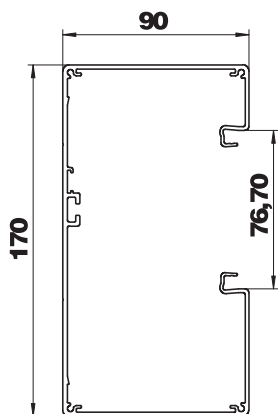

## Ieriču montāžas kanāls, tips GAA90170

Art.-Nr. 6279503

Ieriču montāžas kanāls bez perforētās pamatnes montāžai tieši pie sienas vai pie konsolēm. Līdz pat 6000 mm pagarinātas kanāla apakšējās un augšējās daļas, kā arī citas RAL krāsas iespējams pasūtīt. Ieriču montāžas kanālu redzamās virsmas ir laminētas.

### Pamatdati

Art.-Nr.	6279503
Tips	GA-A90170EL
Apzīmējums 1	Instalācijas kabeļu kanāls
Apzīmējums 2	asimetrisks
Dimensija	90x170x2000
Materiāls	Alumīnijs
Materiāla saīsinājums	Alu
Virsmas saīsinājums	anodēta
Virsmas saīsinājums	EL
Mazākā VK vienība (VG)	2,00 m
Svars	284,50 kg/100 m

# Tehnisko datu lapa

Ieriču montāžas kanāls, tips GAA90170

Art.-Nr. 6279503

## Tehniskie dati

Garums	2.000,00 mm
Platums	170,00 mm
Augstums	90,00 mm
Vāku skaits	1,00
Iespraūzamo starpsienu skaits	1,00
Aizmugurējās sienas modelis (iekšpuse)	caurejošs C profils
Montāžas forma, taisnstūra	<input checked="" type="checkbox"/>
perforētu pamatni	bez perforētās pamatnes
Nesatur halogēnus	<input checked="" type="checkbox"/>
Kabeļu stiprinājuma spaiļi	<input type="checkbox"/>
kanāla dziļums	90,00 mm
Kanāla augstums	170,00 mm
Kanālu savienotājs	<input type="checkbox"/>
Augšējo daļu montāžas veids	iekšpusē
Gridā izveidoti caurumi montāžas vajadzībām	<input type="checkbox"/>
Derīgais šķērsriezums	11.756,00 mm <sup>2</sup>
augšējās daļas platums	76,5 mm
Augšējās daļas platums 2	0,00 mm
Augšējās daļas platums 3	0,00 mm
Augšējā daļa pievienota komplektam	<input type="checkbox"/>
Aizsargplēve	<input checked="" type="checkbox"/>
Simetrisks	<input checked="" type="checkbox"/>