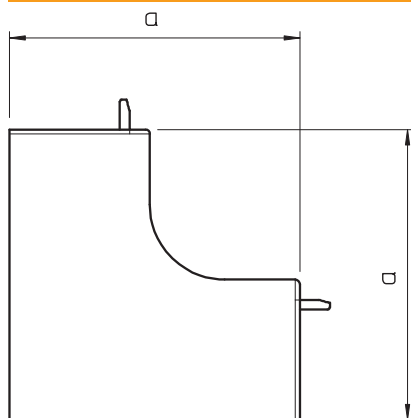

Tehnisko datu lapa

Iekšējā stūra vāks, kanāla tipam WDKH 60110

Art.-Nr. 6175602

Iekšējais stūra profils WDKH kanālu, kas nesatur halogēnus, virziena maiņai.

PC/ABS Polikarbonāts/Acrylnitril-Butadien-Styrol

Produkta papildu apraksts 1 | Fasondetāļas visbiežāk ir izgatavotas kā pārsega fasondetāļas.

Pamatdati

Art.-Nr.	6175602
Tips	WDKH-60110RW
Apzīmējums 1	Iekšēja stūra vāks
Apzīmējums 2	halogenbrīvs
Dimensija	60x110mm
Krāsa	dzidri balts
RAL numurs	9010
Materiāls	Polikarbonāts/akrilnitrils-butadiēns-stirols
Materiāla saīsinājums	PC/ABS
Mazākā VK vienība (VG)	2,00 gab.
Svars	11,32 kg/100 gab.

Tehnisko datu lapa

lekšējā stūra vāks, kanāla tipam WDKH 60110

Art.-Nr. 6175602

Tehniskie dati

Garums	130,00 mm
Platums	110,00 mm
Augstums	60,00 mm
Attālums a	130,00 mm
Izpildījums	Apvalka detaļa
Stiprinājuma veids	uzstiprināms
Piemērots funkciju nodrošināšanai	<input type="checkbox"/>
Nesatur halogēnus	<input checked="" type="checkbox"/>
kanāla dziļums	60,00 mm
Aizsargplēve	<input type="checkbox"/>
dzeltens; RAL 1021	<input checked="" type="checkbox"/>
Leņķa diapazons	90,00 - 90,00 °