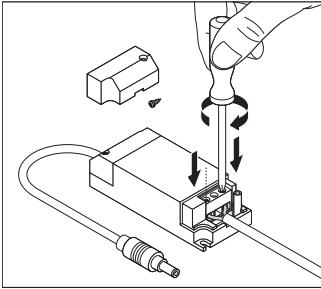

afzonderlijke producten. Bij het plaatsen van een order enkele of veelvoud van de verpakkingseenheid invoeren.

AANVULLENDE CATALOGUSINFORMATIE

Referenties / Links

– Voor garantie zie www.benelux.ledvance.com/garantie

DISCLAIMER

Onder voorbehoud van verandering zonder kennisgeving. Fouten en drukfouten voorbehouden. Zorg ervoor dat u de meest recente versie gebruikt.