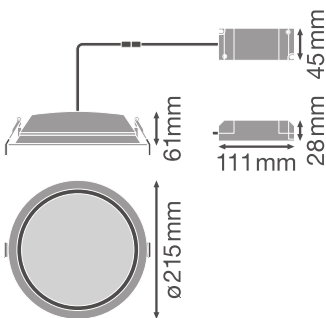

Productkenmerken

- Diameter van de benodigde plafondopening: 150 mm of 200 mm (afhankelijk van de uitvoering)
- IP-klasse: IP44

TECHNISCHE GEGEVENS

ELEKTRISCHE GEGEVENS

Nominale vermogen	25,00 W
Nominale spanning	220...240 V
Netfrequentie	50...60 Hz
Nominale stroom	110 mA
Inschakelstroom	7 A
Inschakelstroomtijd T_{h50}	100 μ s
Max. armaturen op stroomonderbreke B16 A	107
Max. aantal armaturen per leidingbeveiligingsschakelaar C10	72
Max. aantal armaturen per leidingbeveiligingsschakelaar C16	116
Arbeidsfactor λ	> 0,90
Totale harmonische vervorming	< 20 %
Veiligheidsklasse	II
Bedrijfsmodus	External LED driver

Fotometrische gegevens

Lichtstroom	2250 lm
Lichtstroom efficiëntie	90 lm/W
Kleurtemperatuur	3000 K
Lichtkleur	Warm White
Kleurweergave-index Ra	> 80
Standaardafwijking van kleurproeven	≤ 6 sdc _m
Lichtsterkte	-
Flikkerwaarde Pst LM	-
Stroboscoopeffect waarde SVM	-
Fotobiologische veiligheidsgroep EN62778	RG0
Fotobiologische veiligheidsgroep EN62471	RG0
Stralingshoek	100 °

AFMETINGEN & GEWICHT

Diameter	215,00 mm
Hoogte	61,00 mm
Product gewicht	600,00 g

MATERIALEN & KLEUREN

Kleur van het product	Wit
Kleur behuizing	Wit
Body materiaal	Aluminum
Materiaal afdekking	Polymethylmethacrylate (PMMA)
Glow Wire Test volgens IEC 60695-2-12	650 °C

TOEPASSING & MONTAGE

Omgevingstemperatuur bereik	-20...+45 °C
Opslagtemperatuur	-20...+80 °C
Type aansluiting	Schroefloze terminal, 2-polig

Type bescherming	IP44/IP20
Beschermklasse IK (Schok bestendi [PIM])	IK02
Dimbaar	Nee
Montagetype	Recessed
Montagelocatie	Plafond
Toepassingsomgeving	Indoor
Diameter inbouw opening	200 mm
Inbouwdiepte	120 mm
Vervangbare LED module	Niet vervangbaar
Met lichtbron	Ja