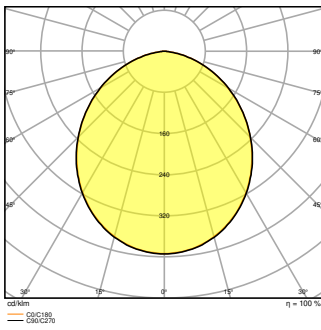

Fotometrische gegevens

Lichtstroom	2250 lm
Lichtstroom efficiëntie	90 lm/W
Kleurtemperatuur	3000 K
Lichtkleur	Warm White
Kleurweergave-index Ra	> 80
Standaardafwijking van kleurproeven	≤ 6 sdc _m
Lichtsterkte	-
Flikkerwaarde Pst LM	-
Stroboscoopeffect waarde SVM	-
Fotobiologische veiligheidsgroep EN62778	RG0
Fotobiologische veiligheidsgroep EN62471	RG0
Stralingshoek	100 °