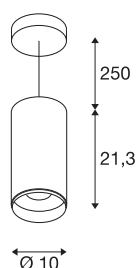

## TECHNISCHE SPECIFICATIES

Art.nr.:	1004638
Primaire nominale spanning	220-240V ~50/60Hz mA/V
Secundaire stroom / secundaire spanning	700mA
Pendellengte	250 cm
Hoogte	21.3 cm
Diameter	10 cm
Nettogewicht	1.408 kg
Brutogewicht	1.704 kg
Veiligheidsklasse	I
Montage	Opbouw
Montagebeschrijving	Plafond, Plafond met accessoires
Dimbaar	Ja
Dimtechniek	DALI
Wattage	28 W
Lumen	2430 lm
Lichtkleurtemperatuur	3000 Kelvin
Stralingshoek	24 °
Kleur	wit
CRI	90
UGR ≤	13
LXXBXX gegevens	L80B50
Levensduur	50000 h