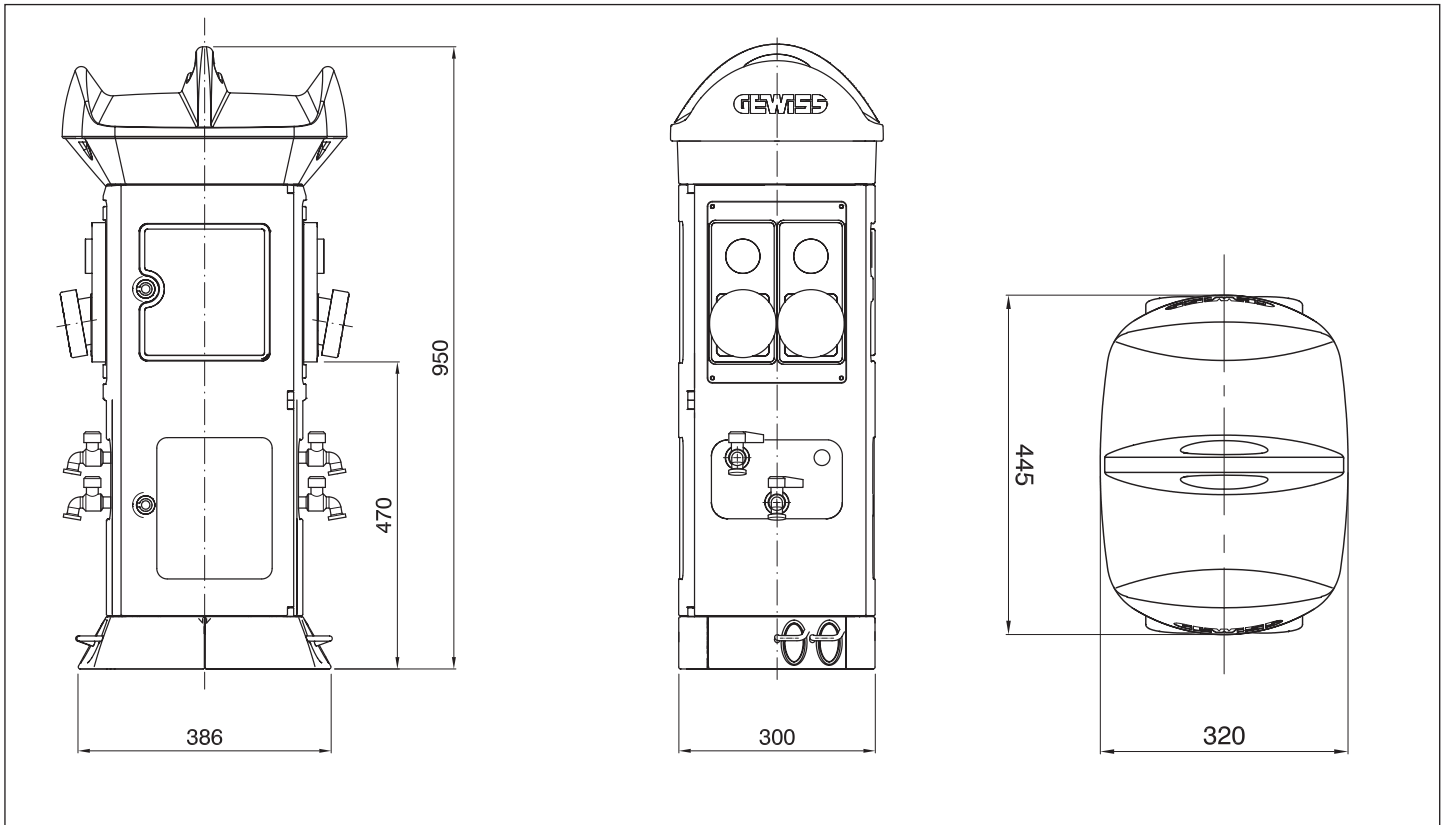

Punto di contatto indicato in adempimento ai fini delle direttive e regolamenti UE applicabili:
Contact details according to the relevant European Directives and Regulations:

GEWISS S.p.A. Via A.Volta, 1 IT-24069 Cenate Sotto (BG) Italy tel: +39 035 946 111 E-mail: qualitymarks@gewiss.com

+39 035 946 111
8.30 - 12.30 / 14.00 - 18.00
lunedì - venerdì - monday - friday

+39 035 946 260

sat@gewiss.com
www.gewiss.com

ULTIMA REVISIONE 10/2017