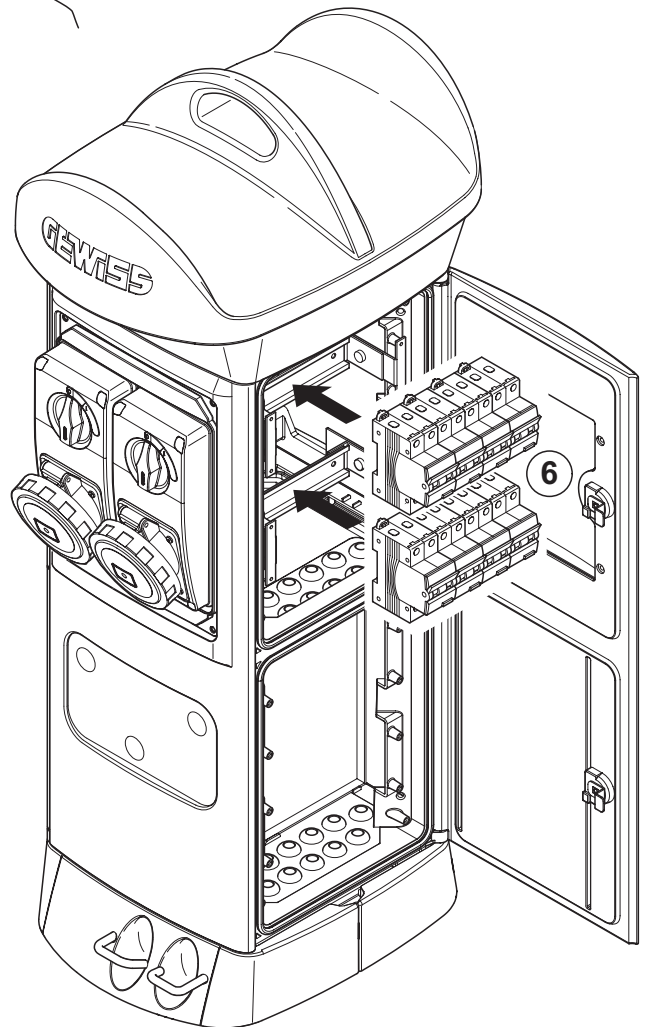

	GW 68 745 A/W/G	2 67 IB IP67 16/32A
	GW 68 746 A/W	2 44 IB IP44 16/32A
	GW 68 747 A/W	2 COMBIBLOC 1 IEC 309 HP 16A (MAX 2P+⊕) + 27 COMBI IP55 (85x75mm)
	GW 68 748 A/W/G	4 IEC 309 HP 16/32A + 27 COMBI IP55 (85x75mm)
	GW 68 749 A/W	1 67 IB IP67 63A
	GW 68 750 A/W/G	

A1		2
----	--	---

B1	Ø9	4
----	----	---

B2	M8	4
----	----	---

	GW 68 990
	GW 68 790
	GW 68 791
	GW 68 793
	GW 68 794
	GW 68 776
	GW 68 796
	GW 68 788 16 mm ²
	GW 68 789 35 mm ²
	GW 68 800 70mm ²
	GW 68 799
	GW 68 770