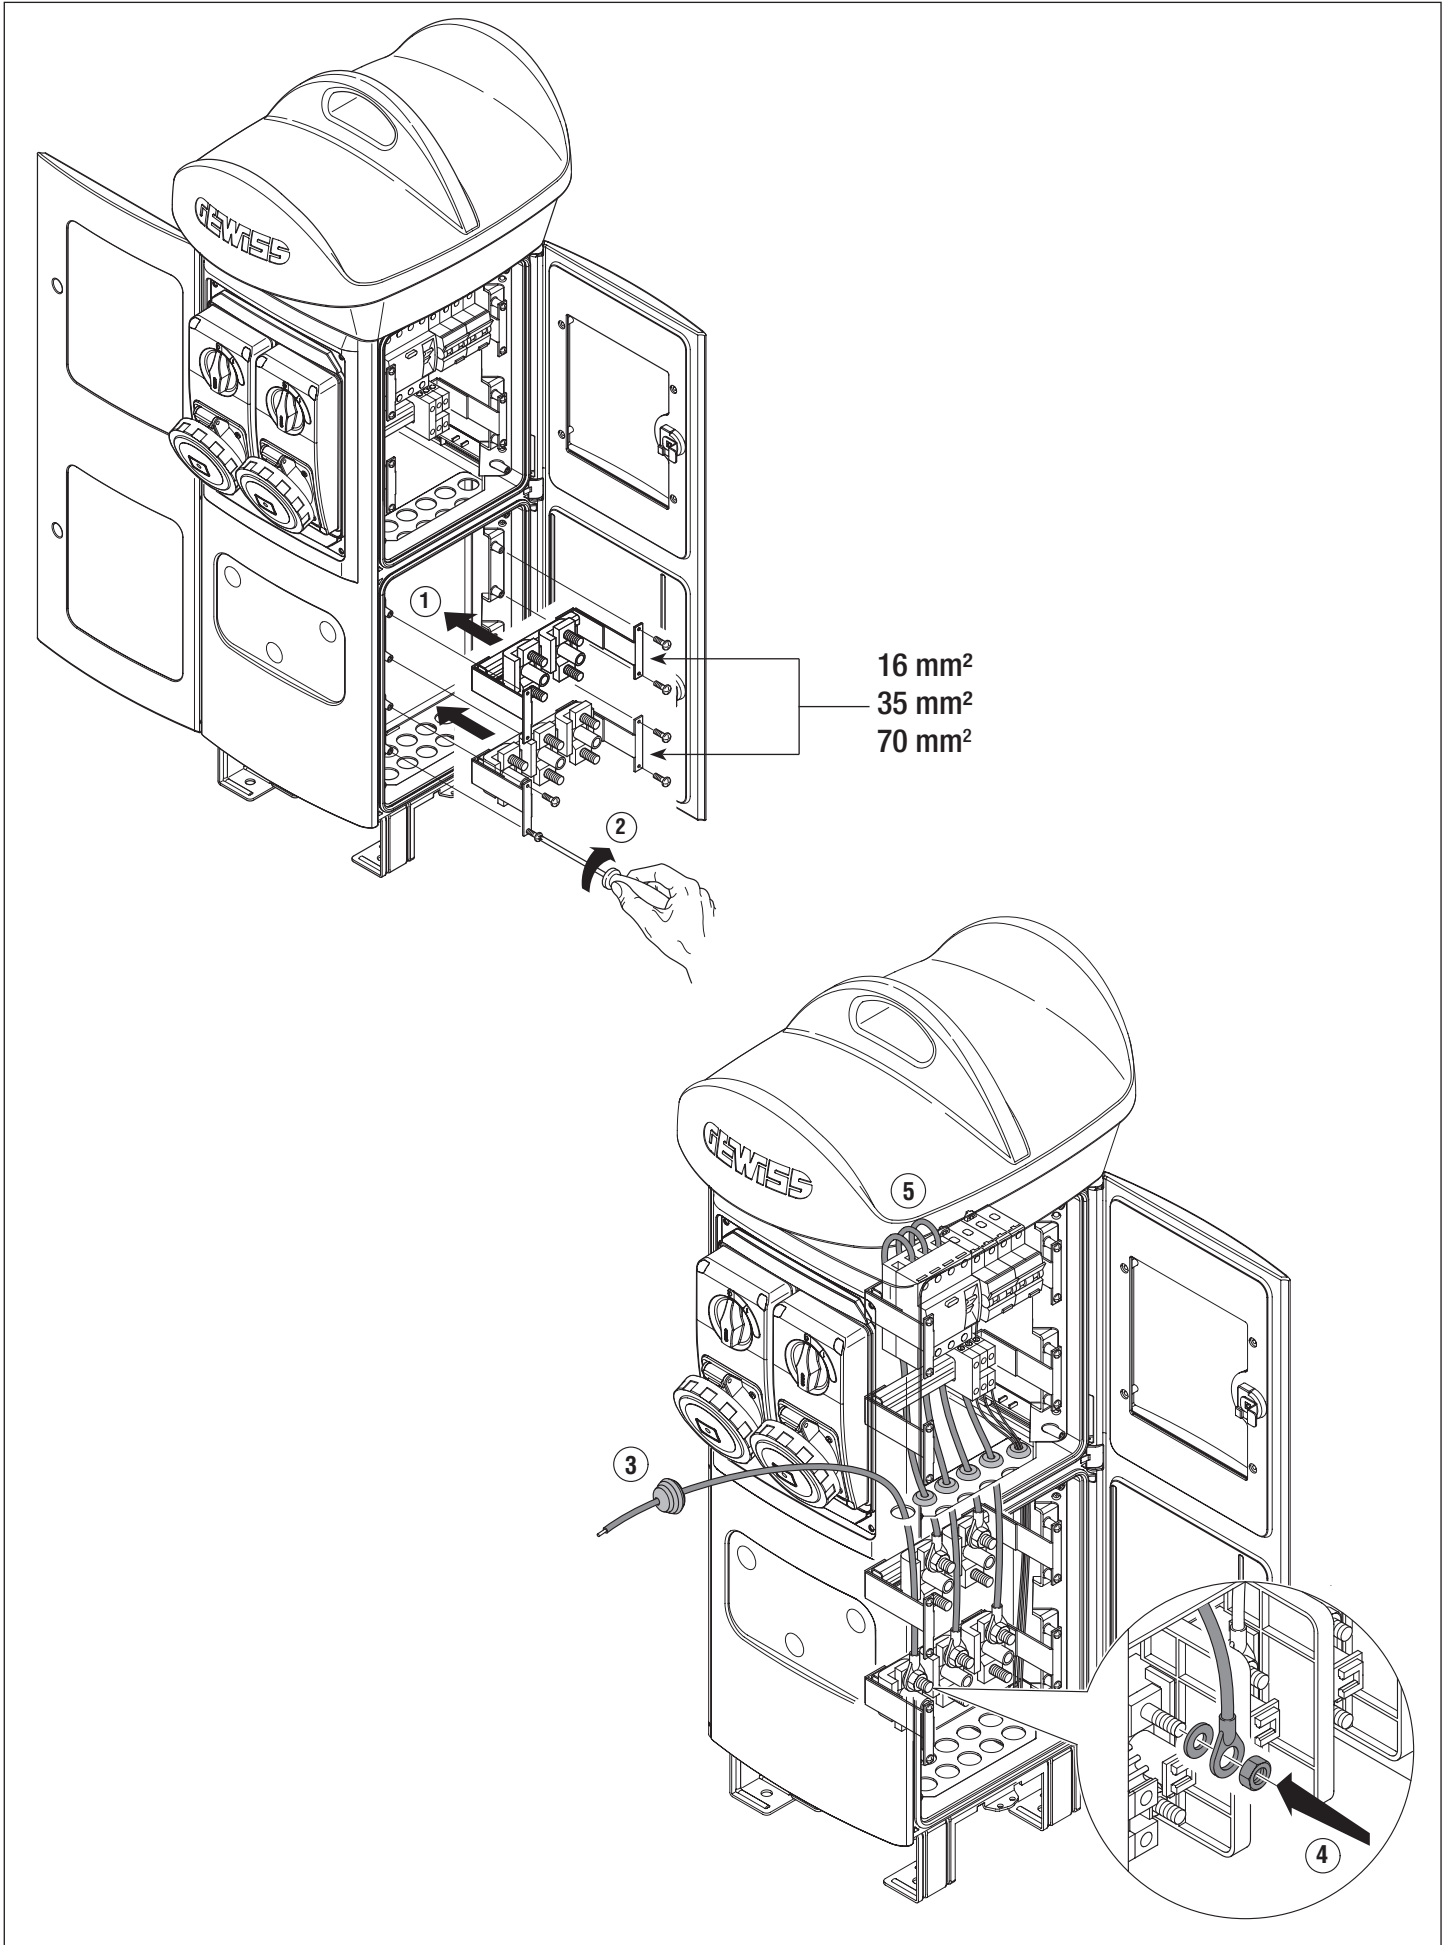

	GW 68 745 A/W/G	2 67 IB IP67 16/32A
	GW 68 746 A/W	2 44 IB IP44 16/32A
	GW 68 747 A/W	2 COMBIBLOC 1 IEC 309 HP 16A (MAX 2P+⊕) + 27 COMBI IP55 (85x75mm)
	GW 68 748 A/W/G	4 IEC 309 HP 16/32A + 27 COMBI IP55 (85x75mm)
	GW 68 749 A/W	1 67 IB IP67 63A
	GW 68 750 A/W/G	

A1		2
----	--	---

B1	Ø9	4
----	----	---

B2	M8	4
----	----	---

	GW 68 990
	GW 68 790
	GW 68 791
	GW 68 793
	GW 68 794
	GW 68 776
	GW 68 796
	GW 68 788 16 mm ²
	GW 68 789 35 mm ²
	GW 68 800 70mm ²
	GW 68 799
	GW 68 770