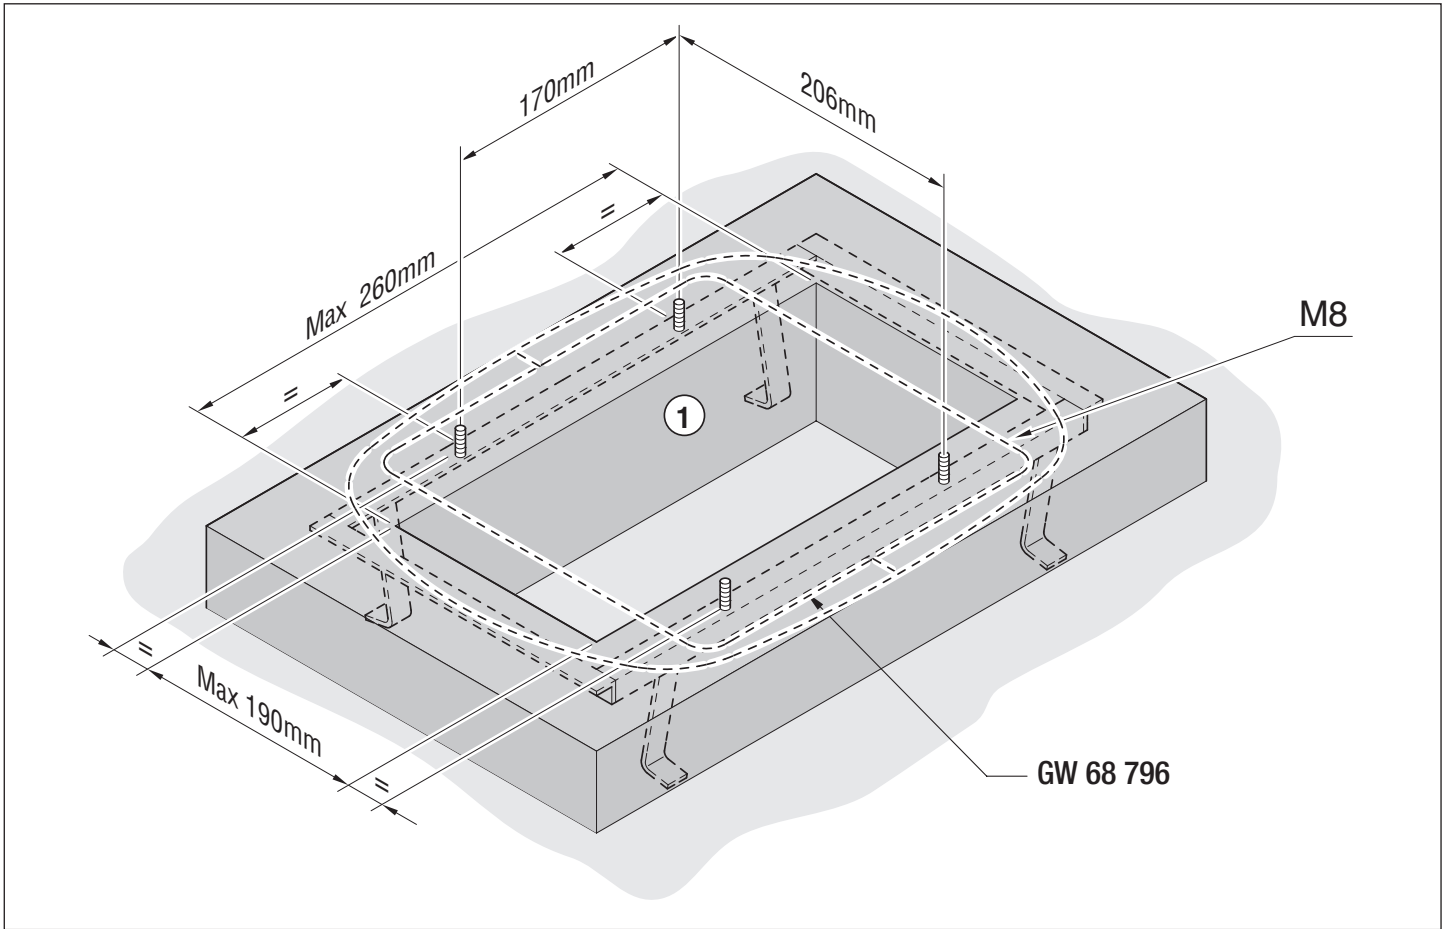

	GW 68 745 A/W/G	2 67 IB IP67 16/32A
	GW 68 746 A/W	2 44 IB IP44 16/32A
	GW 68 747 A/W	2 COMBIBLOC 1 IEC 309 HP 16A (MAX 2P+⊕) + 27 COMBI IP55 (85x75mm)
	GW 68 748 A/W/G	4 IEC 309 HP 16/32A + 27 COMBI IP55 (85x75mm)
	GW 68 749 A/W	1 67 IB IP67 63A
	GW 68 750 A/W/G	

A1		2
----	--	---

B1	Ø9	4
----	----	---

B2	M8	4
----	----	---

	GW 68 990
	GW 68 790
	GW 68 791
	GW 68 793
	GW 68 794
	GW 68 776
	GW 68 796
	GW 68 788 16 mm ²
	GW 68 789 35 mm ²
	GW 68 800 70mm ²
	GW 68 799
	GW 68 770