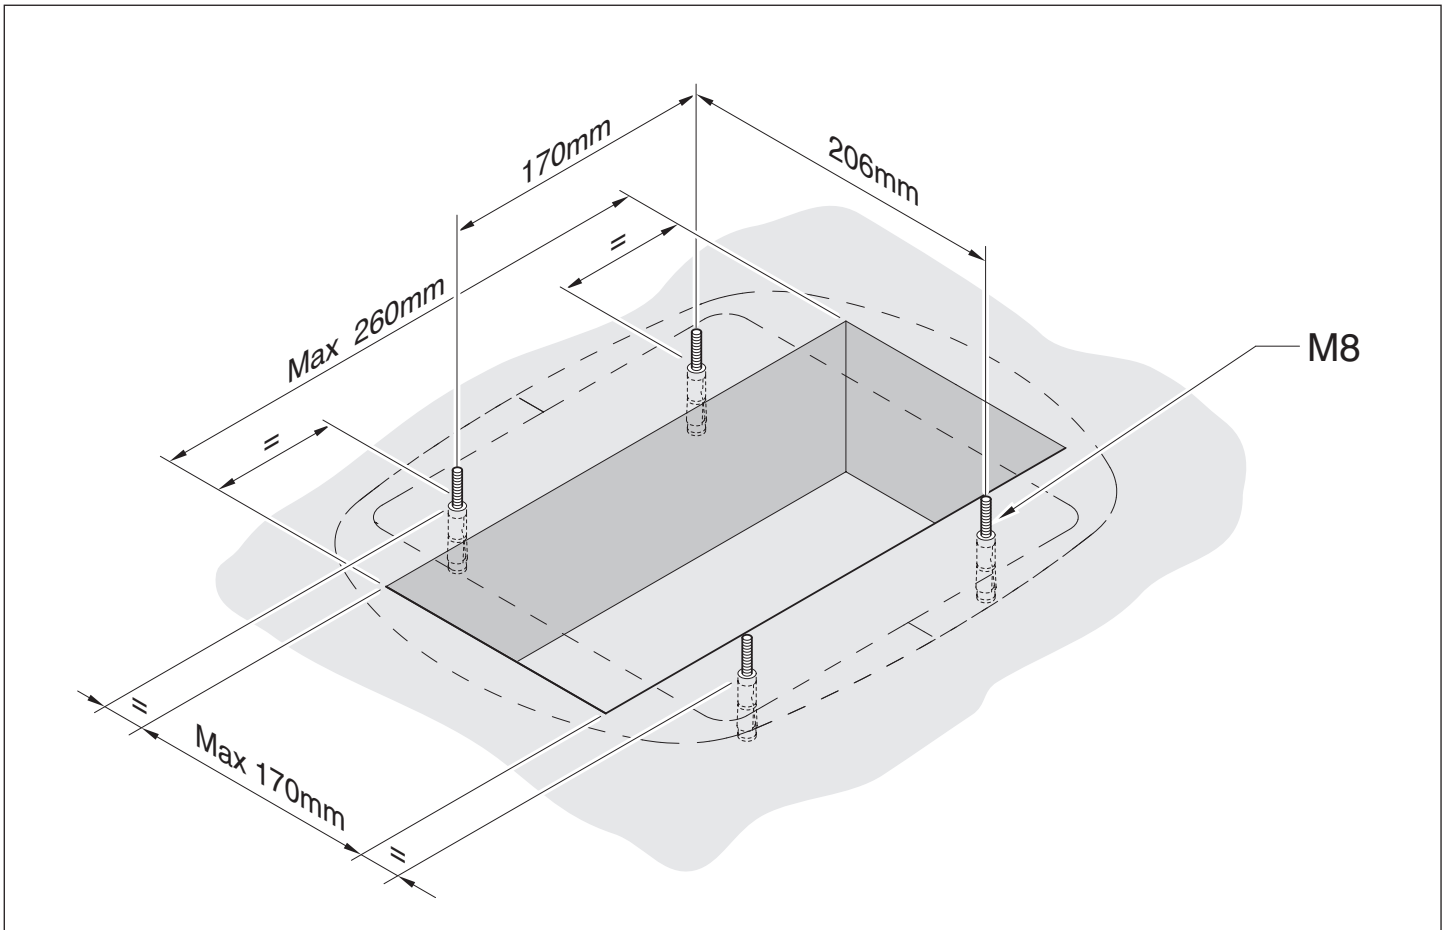

	GW 68 745 A/W/G	2 67 IB IP67 16/32A
	GW 68 746 A/W	2 44 IB IP44 16/32A
	GW 68 747 A/W	2 COMBIBLOC 1 IEC 309 HP 16A (MAX 2P+⊕) + 27 COMBI IP55 (85x75mm)
	GW 68 748 A/W/G	4 IEC 309 HP 16/32A + 27 COMBI IP55 (85x75mm)
	GW 68 749 A/W	1 67 IB IP67 63A
	GW 68 750 A/W/G	

A1		2
----	--	---

B1	Ø9	4
----	----	---

B2	M8	4
----	----	---

	GW 68 990
	GW 68 790
	GW 68 791
	GW 68 793
	GW 68 794
	GW 68 776
	GW 68 796
	GW 68 788 16 mm ²
	GW 68 789 35 mm ²
	GW 68 800 70mm ²
	GW 68 799
	GW 68 770