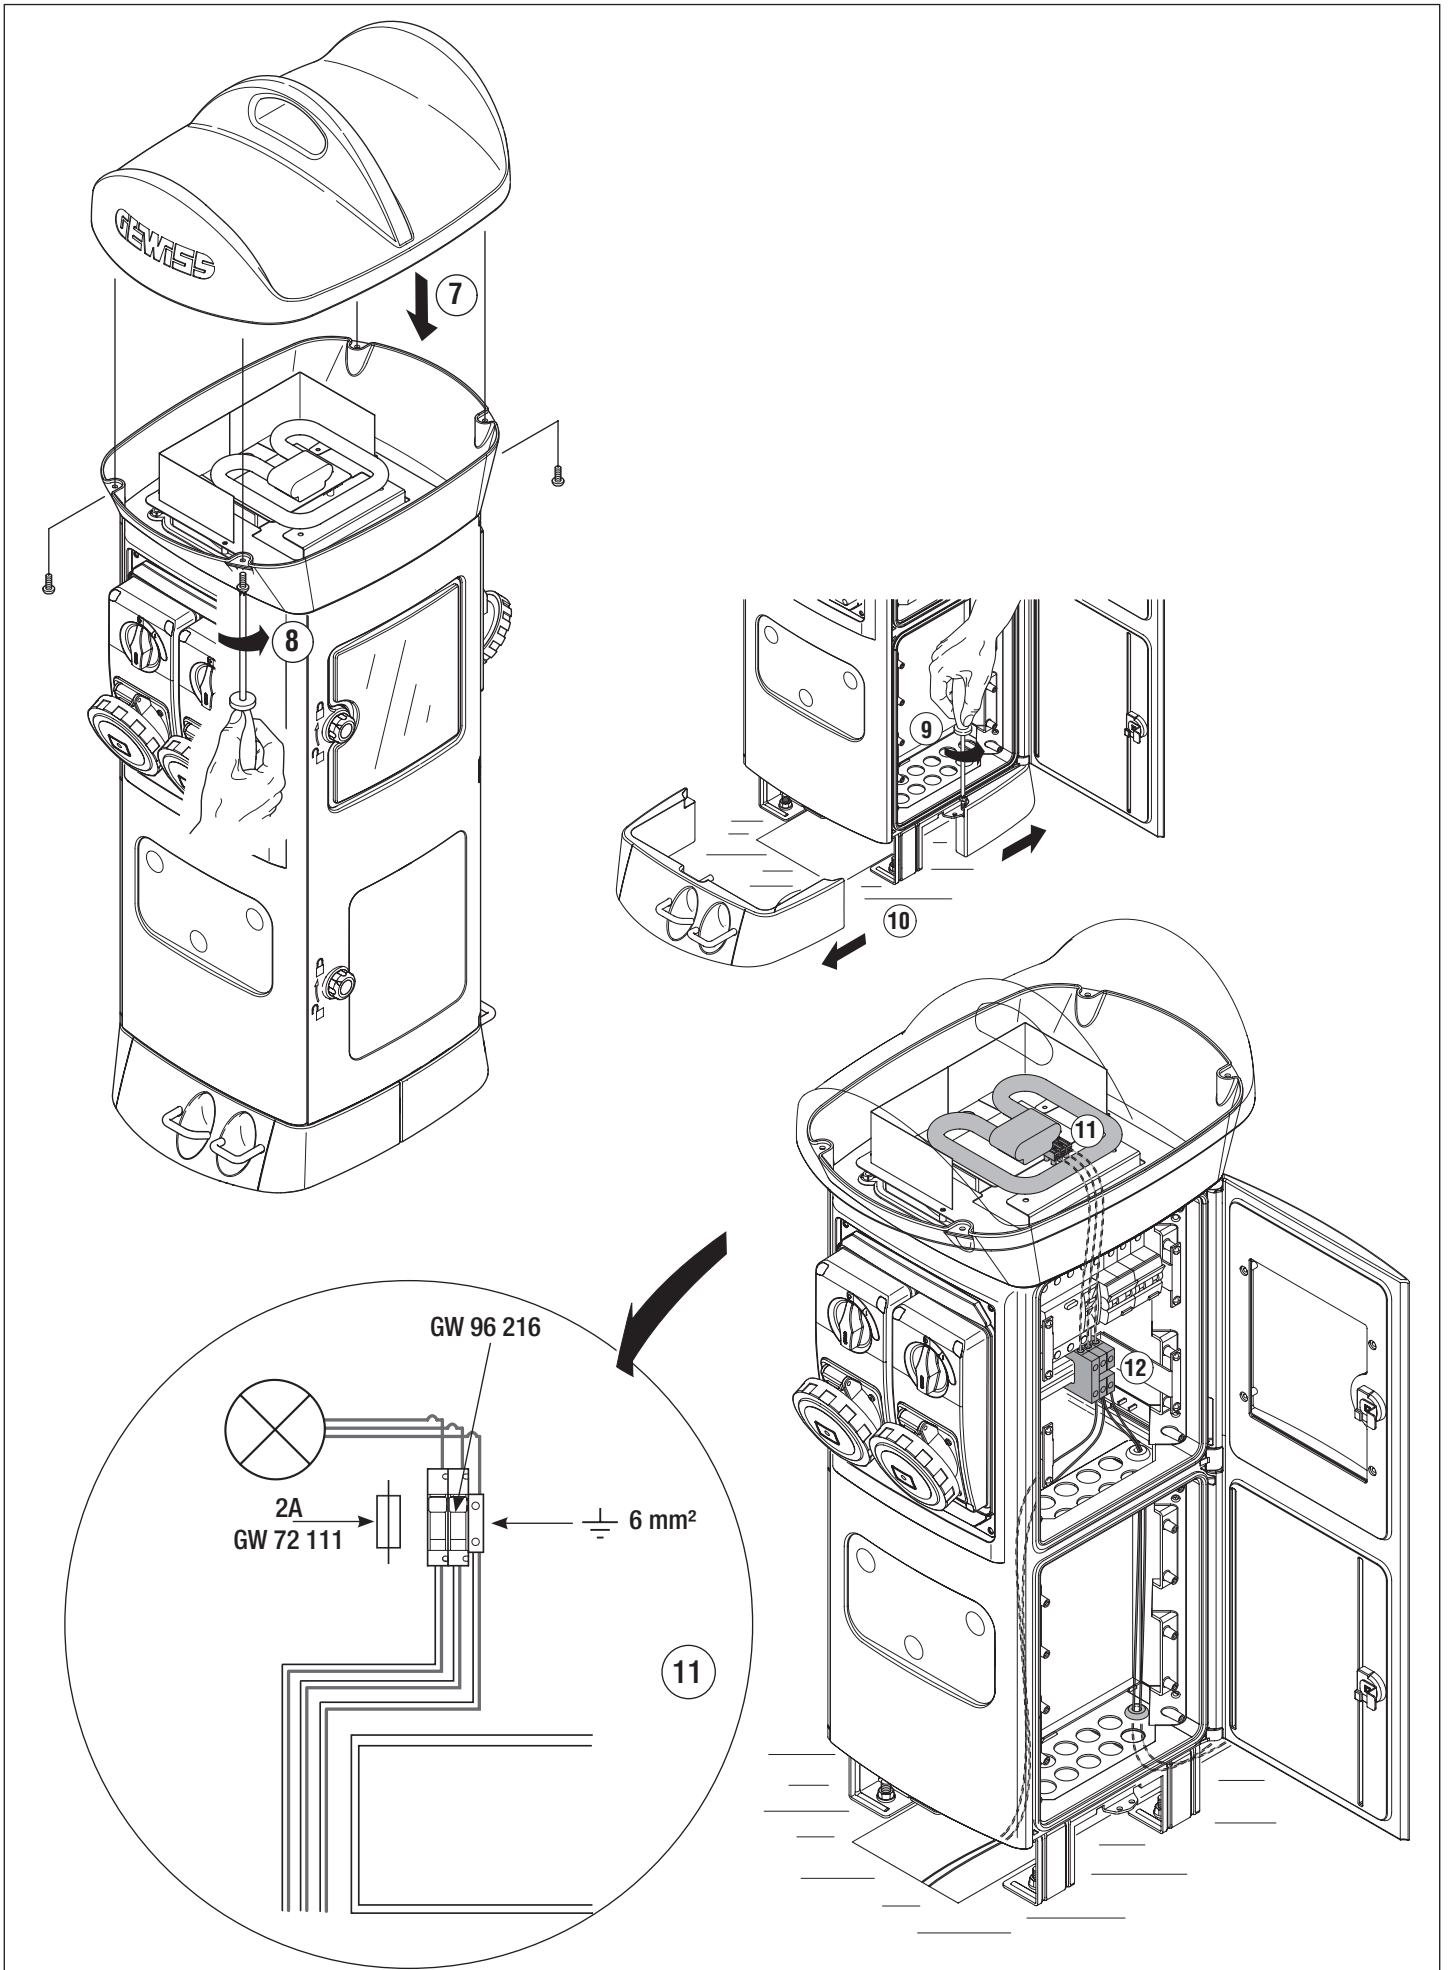

	GW 68 745 A/W/G	2 67 IB IP67 16/32A
	GW 68 746 A/W	2 44 IB IP44 16/32A
	GW 68 747 A/W	2 COMBIBLOC 1 IEC 309 HP 16A (MAX 2P+⊕) + 27 COMBI IP55 (85x75mm)
	GW 68 748 A/W/G	4 IEC 309 HP 16/32A + 27 COMBI IP55 (85x75mm)
	GW 68 749 A/W	1 67 IB IP67 63A
	GW 68 750 A/W/G	

A1		2
----	--	---

B1	Ø9	4
----	----	---

B2	M8	4
----	----	---

	GW 68 990
	GW 68 790
	GW 68 791
	GW 68 793
	GW 68 794
	GW 68 776
	GW 68 796
	GW 68 788 16 mm ²
	GW 68 789 35 mm ²
	GW 68 800 70mm ²
	GW 68 799
	GW 68 770