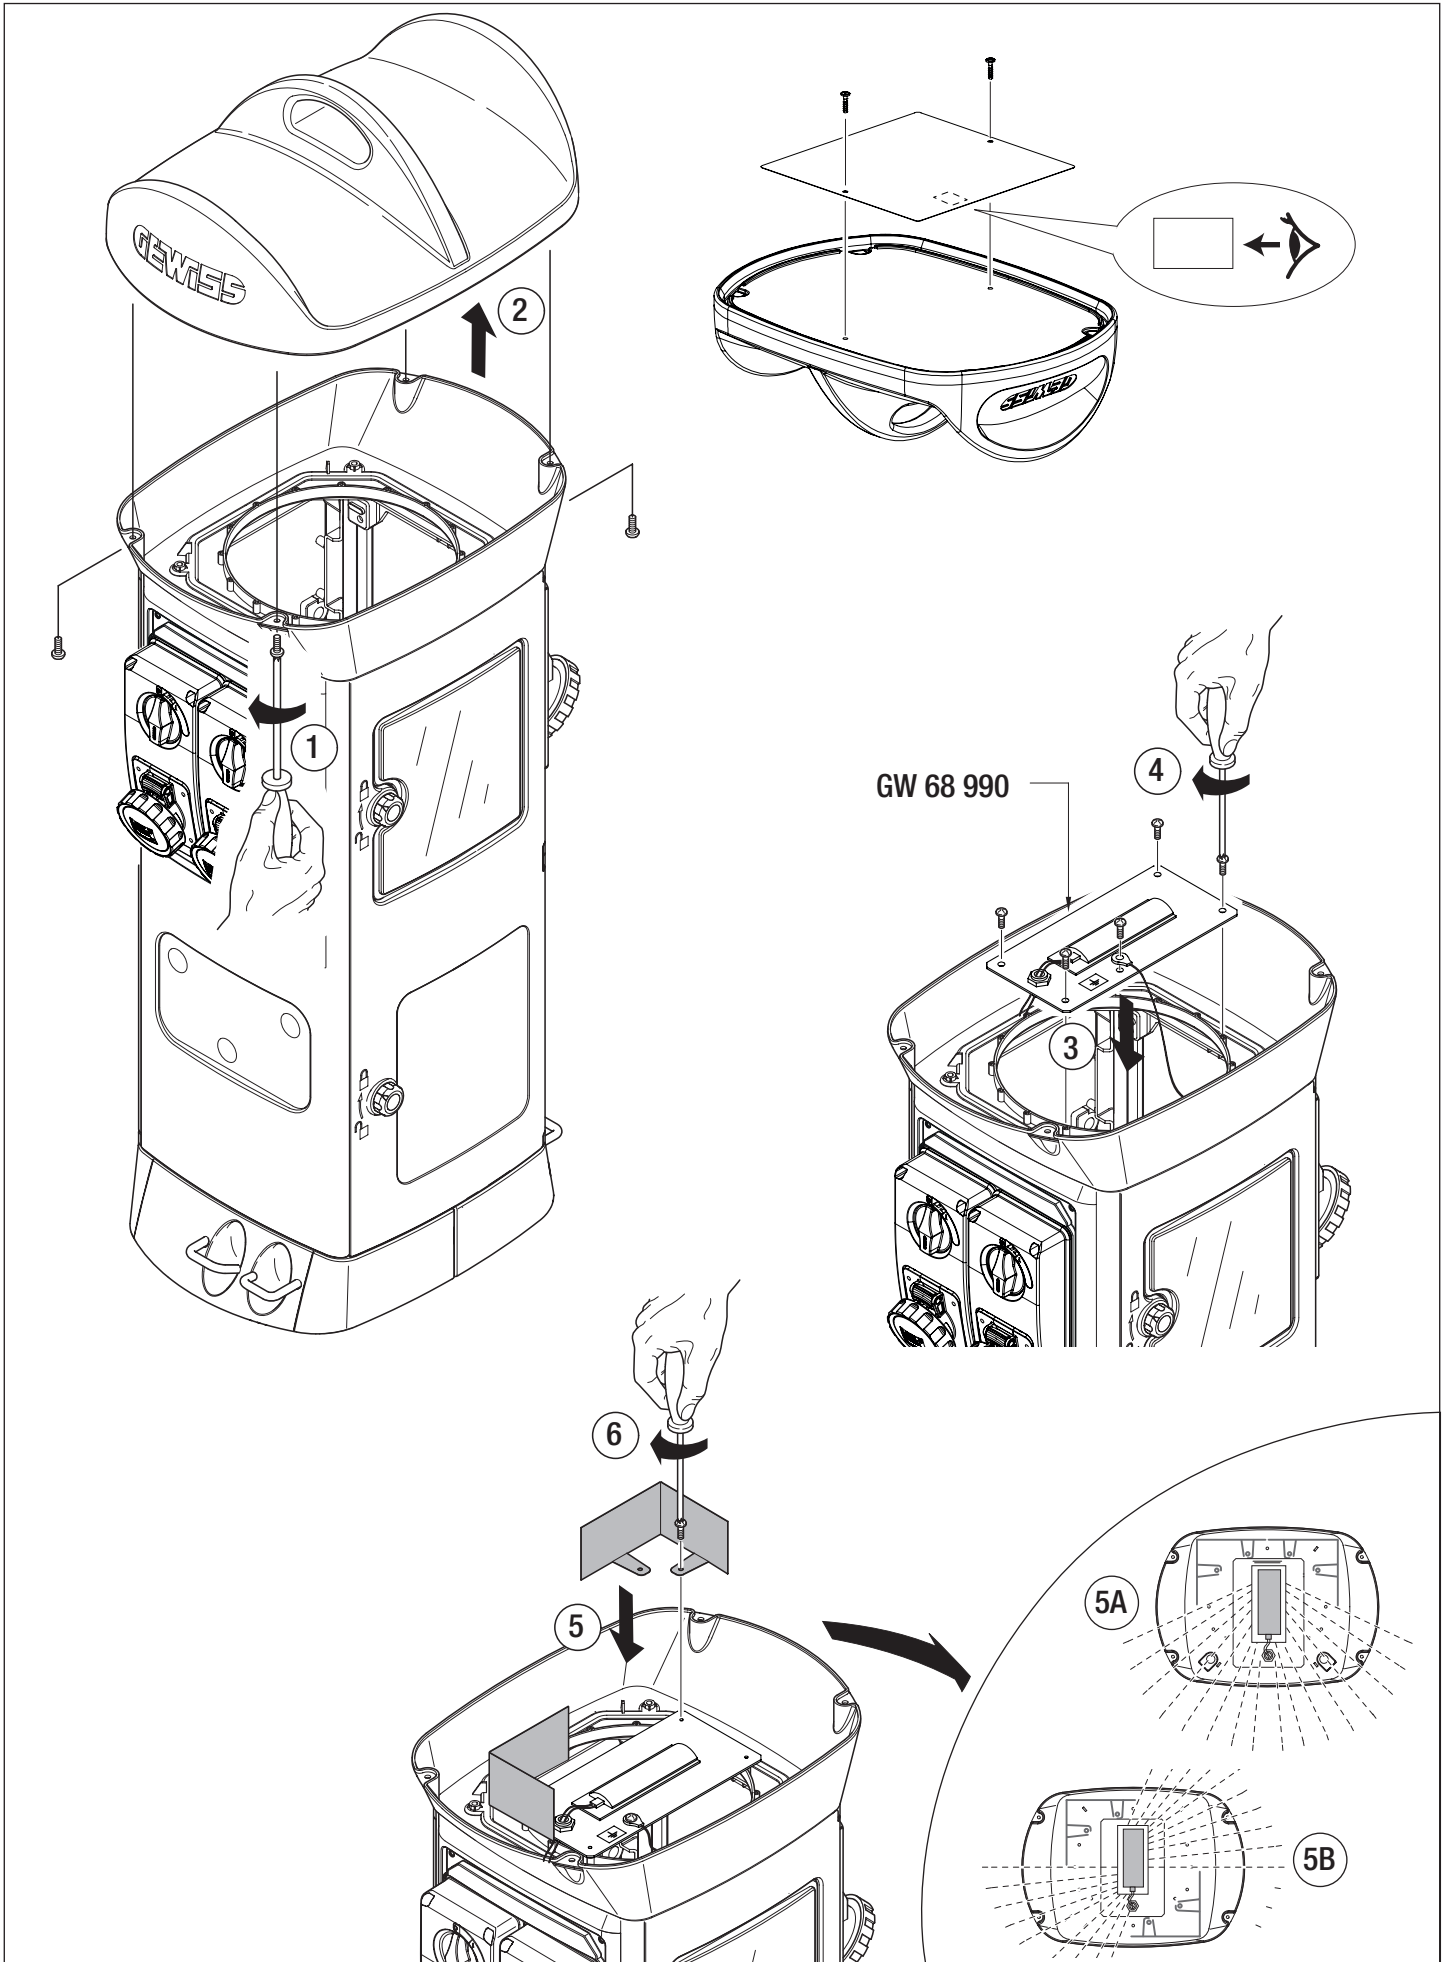

	GW 68 745 A/W/G	2 67 IB IP67 16/32A
	GW 68 746 A/W	2 44 IB IP44 16/32A
	GW 68 747 A/W	2 COMBIBLOC 1 IEC 309 HP 16A (MAX 2P+⊕) + 27 COMBI IP55 (85x75mm)
	GW 68 748 A/W/G	4 IEC 309 HP 16/32A + 27 COMBI IP55 (85x75mm)
	GW 68 749 A/W	1 67 IB IP67 63A
	GW 68 750 A/W/G	

A1		2
----	--	---

B1	Ø9	4
----	----	---

B2	M8	4
----	----	---

	GW 68 990
	GW 68 790
	GW 68 791
	GW 68 793
	GW 68 794
	GW 68 776
	GW 68 796
	GW 68 788 16 mm ²
	GW 68 789 35 mm ²
	GW 68 800 70mm ²
	GW 68 799
	GW 68 770