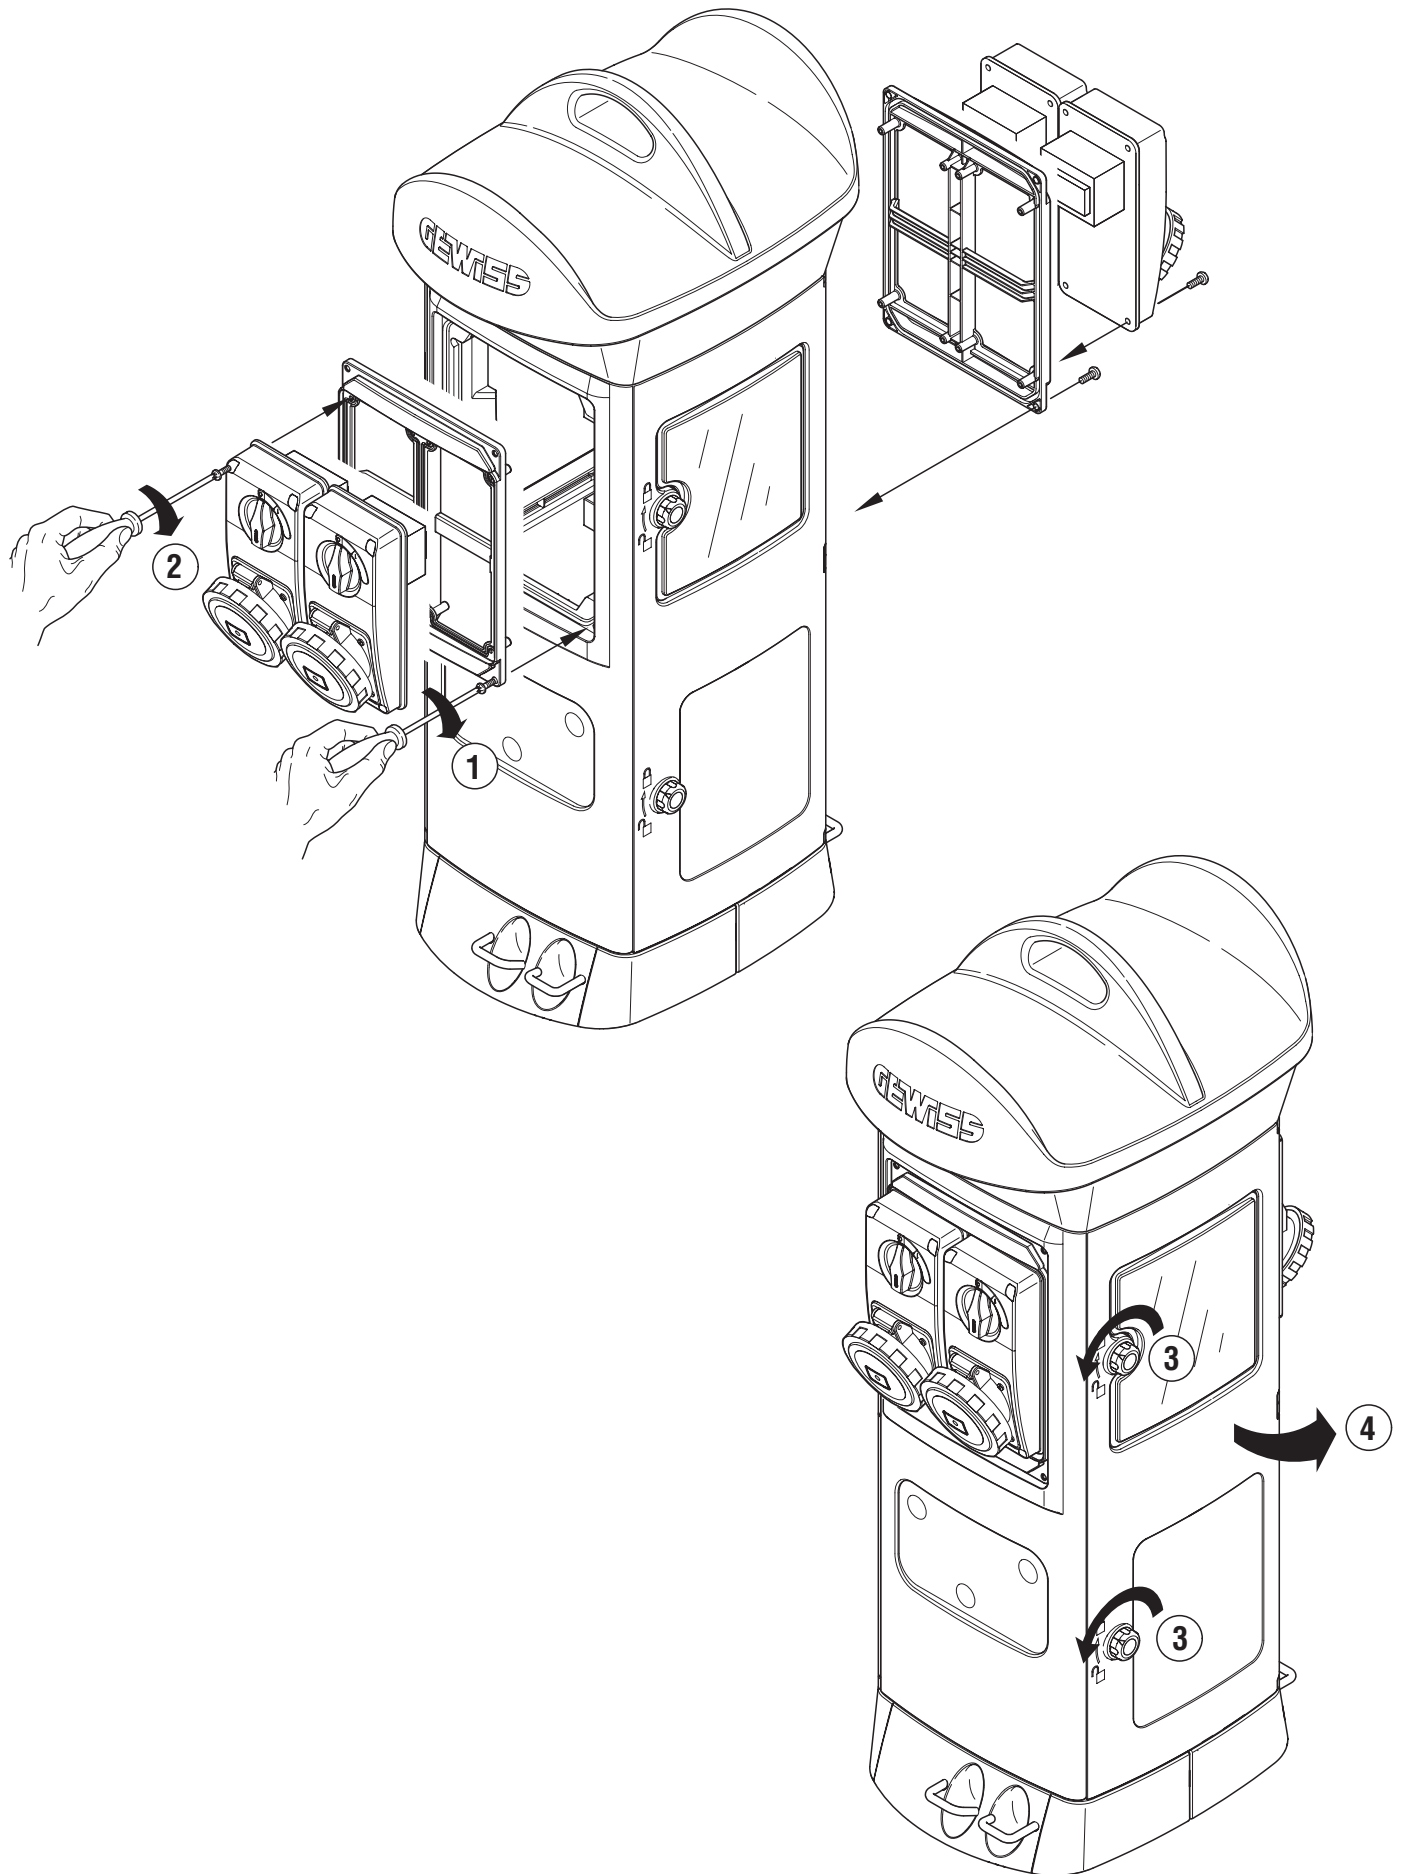

	GW 68 745 A/W/G	2 67 IB IP67 16/32A
	GW 68 746 A/W	2 44 IB IP44 16/32A
	GW 68 747 A/W	2 COMBIBLOC 1 IEC 309 HP 16A (MAX 2P+⊕) + 27 COMBI IP55 (85x75mm)
	GW 68 748 A/W/G	4 IEC 309 HP 16/32A + 27 COMBI IP55 (85x75mm)
	GW 68 749 A/W	1 67 IB IP67 63A
	GW 68 750 A/W/G	

A1		2
----	--	---

B1	Ø9	4
----	----	---

B2	M8	4
----	----	---

	GW 68 990
	GW 68 790
	GW 68 791
	GW 68 793
	GW 68 794
	GW 68 776
	GW 68 796
	GW 68 788 16 mm ²
	GW 68 789 35 mm ²
	GW 68 800 70mm ²
	GW 68 799
	GW 68 770