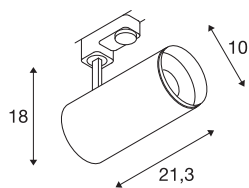

TECHNISCHE SPECIFICATIES

Art.nr.:	1004287
Primaire nominale spanning	220-240V ~50/60Hz mA/V
Secundaire stroom / secundaire spanning	700mA
Lengte	21.3 cm
Hoogte	18 cm
Diameter	10 cm
Nettogewicht	1.07 kg
Brutogewicht	1.4 kg
Veiligheidsklasse	I
Montagebeschrijving	Rail plafond
Dimbaar	Ja
Dimtechniek	Fase-afsnijding
Wattage	28 W
Lumen	2620 lm
Lichtkleurtemperatuur	4000 Kelvin
Stralingshoek	36 °
Kleur	wit
CRI	90
UGR ≤	19
LXXBXX gegevens	L80B50
Levensduur	50000 h
BIG WHITE pagina	66