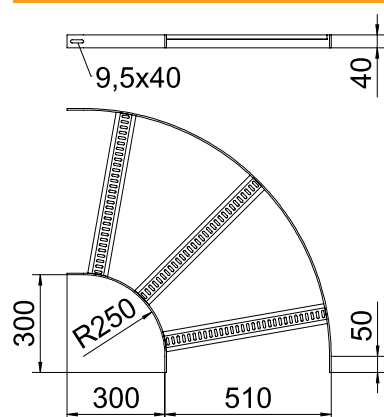

Tehnisko datu lapa

90° līkums ar trapecveida spraisli, 40

Art.-Nr. 7098766

90° līkums kuģu būvei paredzētām kabeļu trespēm, tips SL 62, ar malas augstums 40 mm, ar iemetinātiem, ar vāļējo pusi uz leju vērštiem un perforētiem trapeces formas spraisļiem.

St	Tērauds
SG	karsti gruntēta

Produkta papildus teksta norādījumi | Attiecīgie savienotāji ir pasūtāmi atsevišķi.

Pamatdati

Art.-Nr.	7098766
Tips	SLB 90 62 500 SG
Apzīmējums 1	līkums 90
Apzīmējums 2	kabeļu trespēm kuģu būvē
Dimensija	B510mm
Materiāls	Tērauds
Materiāla saīsinājums	St
Virsmas saīsinājums	karsti gruntēta
Virsmas saīsinājums	SG
Mazākā VK vienība (VG)	1,00 gab.
Svars	421,00 kg/100 gab.

Tehniskie dati

Platums	500,00 mm
Malas augstums	40,00 mm
Izmērs R	250,00 mm
Līkums (leņķis)	90°
Savienotāja izpildījums	bez savienotāja
Spraisļu izpildījums	Caurumots profils
Sānu malas konstrukcija	plakans profils
Piemērots funkciju nodrošināšanai	<input type="checkbox"/>
Metāla biezums	5,00 mm
Virziena maiņa	horizontāls
Nerūsējošs tērauds, kodināts	<input type="checkbox"/>
Ar eņģēm	<input type="checkbox"/>
Sānu caurumi	<input type="checkbox"/>
Gara laiduma izpildījums	<input type="checkbox"/>