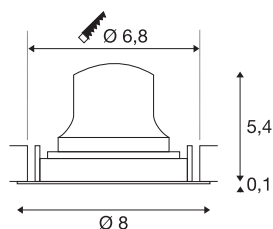

TECHNISCHE SPECIFICATIES

Art.nr.:	1005590
Secundaire stroom / secundaire spanning	200mA
Hoogte	5.5 cm
Diameter	8 cm
Inbouwdiameter	6.8 cm
Inbouwdiepte	11 cm
Nettogewicht	0.11 kg
Brutogewicht	0.118 kg
IP-code	IP 20
Veiligheidsklasse	III
Slagvastheidsklasse	IK02
Slagvastheid	0,2 Joule
Montage	Inbouw
Montagebeschrijving	Plafond
Wattage	7 W
Lumen	750 lm
Lichtkleurtemperatuur	4000 Kelvin
Stralingshoek	20 °
Kleur	zwart
CRI	90
UGR ≤	16
LXXBXX gegevens	L80B50