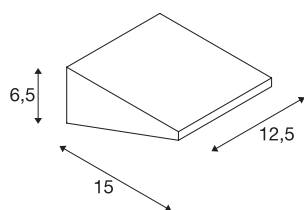

IPERI WALL

outdoor wandarmatuur, led, 4000 K, IP44, antraciet, 48 led, 5 W

De van aluminium gemaakte wandarmatuur IPERI WALL is met een groot aantal krachtige SMD LED's uitgerust. Met zijn beveiligingsklasse IP44 is hij voor buitengebruik geschikt. De beschikbare kleurvarianten worden inclusief aansluitbox voor een eenvoudige montage geleverd. Bovendien kan de installatie met bijpassende staande lampen van de serie worden uitgebreid. Deze lamp bevat ingebouwde ledlampen.

TECHNISCHE SPECIFICATIES

Art.nr.:	231315
Primaire nominale spanning	220-240V ~50/60Hz mA/V
Breedte	12.5 cm
Hoogte	6.5 cm
Diepte	15 cm
Nettogewicht	0.501 kg
Brutogewicht	0.61 kg
IP-code	IP 44
Veiligheidsklasse	II
Montage	Opbouw
Montagebeschrijving	Wand
Wattage	4.5 W
Lumen	400 lm
Lichtkleurtemperatuur	4000 Kelvin
Kleur	antraciet
CRI	80
LXXBXX gegevens	L70B50
Levensduur	25000 h
Omgevingstemperatuur	40 °C
minimale omgevingstemperatuur	-25 °C
maximale omgevingstemperatuur	40 °C
BIG WHITE pagina	662