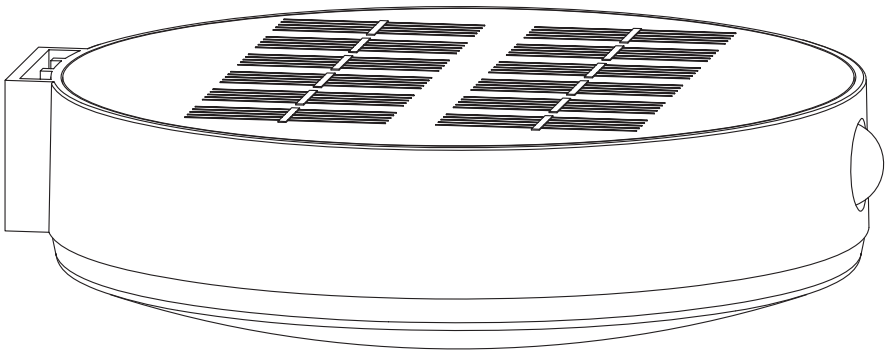

ENDURA® STYLE
SOLAR TOSSA WALL

	EAN	W	lm Light Source	lm Output	K	°C	IP	V _{DC}	mA	
ENDURA STYLE SOLAR TOSSA WALLSEN830	4058075766303	6	650	500	3000	-20...+40	44	3.7	1420	12500

FR
Cet appareil et ses accessoires se recyclent