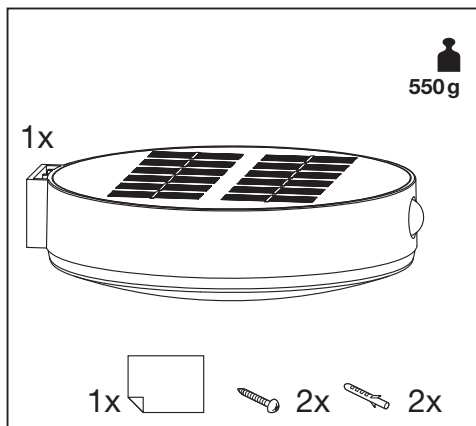

ENDURA® STYLE
SOLAR TOSSA WALL

	EAN	W	lm Light Source	lm Output	K	°C	IP	V _{DC}	mA	
ENDURA STYLE SOLAR TOSSA WALLSEN830	4058075766303	6	650	500	3000	-20...+40	44	3.7	1420	12500

FR
Cet appareil et ses accessoires se recyclent