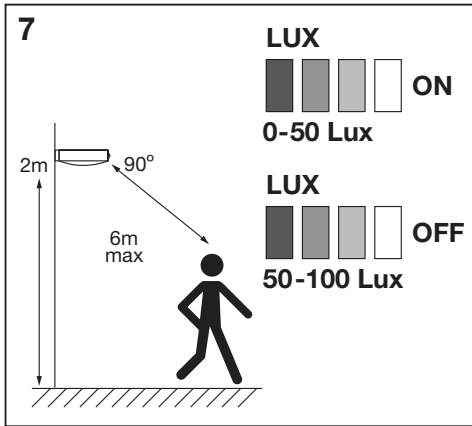

ENDURA® STYLE
SOLAR TOSSA WALL

	EAN	W	lm Light Source	lm Output	K	°C	IP	V _{DC}	mA	
ENDURA STYLE SOLAR TOSSA WALLSEN830	4058075766303	6	650	500	3000	-20...+40	44	3.7	1420	12500

FR
Cet appareil et ses accessoires se recyclent