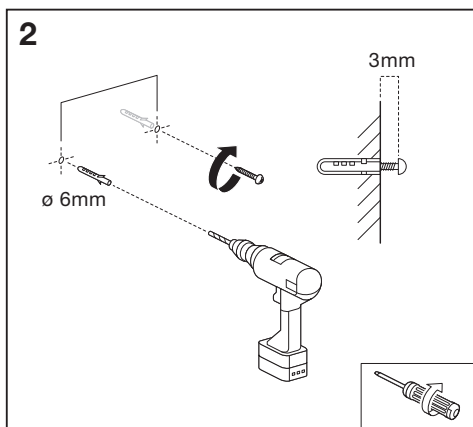

ENDURA® STYLE
SOLAR TOSSA WALL

	EAN	W	lm Light Source	lm Output	K	°C	IP	V _{DC}	mA	
ENDURA STYLE SOLAR TOSSA WALLSEN830	4058075766303	6	650	500	3000	-20...+40	44	3.7	1420	12500

FR
Cet appareil et ses accessoires se recyclent