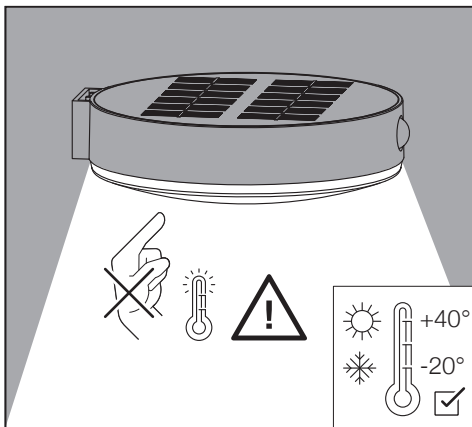

ENDURA® STYLE
SOLAR TOSSA WALL

	EAN	W	lm Light Source	lm Output	K	°C	IP	V _{DC}	mA	
ENDURA STYLE SOLAR TOSSA WALLSEN830	4058075766303	6	650	500	3000	-20...+40	44	3.7	1420	12500

FR
Cet appareil et ses accessoires se recyclent