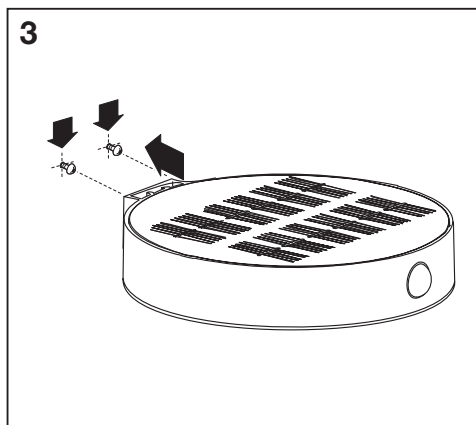

ENDURA® STYLE
SOLAR TOSSA WALL

	EAN	W	lm Light Source	lm Output	K	°C	IP	V _{DC}	mA	
ENDURA STYLE SOLAR TOSSA WALLSEN830	4058075766303	6	650	500	3000	-20...+40	44	3.7	1420	12500

FR
Cet appareil et ses accessoires se recyclent