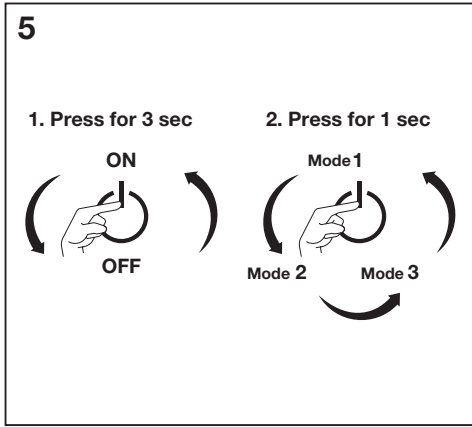

ENDURA® STYLE
SOLAR TOSSA WALL

	EAN	W	lm Light Source	lm Output	K	°C	IP	V _{DC}	mA	
ENDURA STYLE SOLAR TOSSA WALLSEN830	4058075766303	6	650	500	3000	-20...+40	44	3.7	1420	12500

FR
Cet appareil et ses accessoires se recyclent