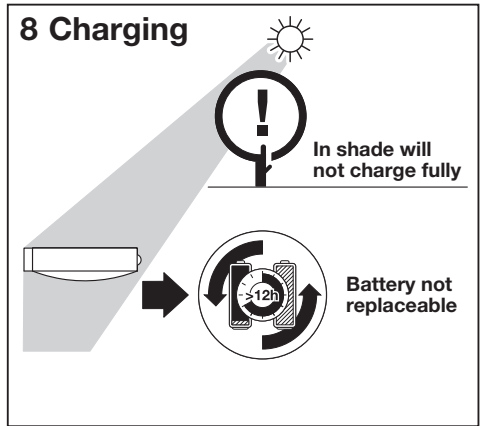

ENDURA® STYLE
SOLAR TOSSA WALL

	EAN	W	lm Light Source	lm Output	K	°C	IP	V _{DC}	mA	
ENDURA STYLE SOLAR TOSSA WALLSEN830	4058075766303	6	650	500	3000	-20...+40	44	3.7	1420	12500

FR
Cet appareil et ses accessoires se recyclent