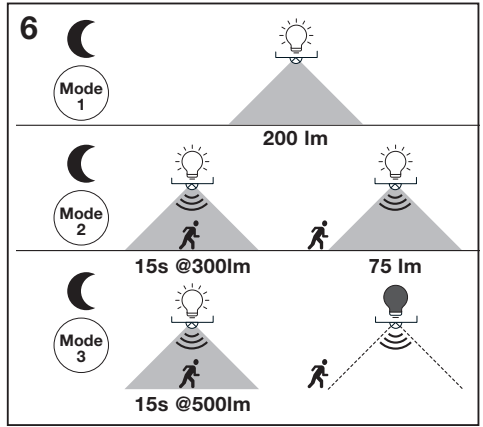

ENDURA® STYLE
SOLAR TOSSA WALL

	EAN	W	lm Light Source	lm Output	K	°C	IP	V _{DC}	mA	
ENDURA STYLE SOLAR TOSSA WALLSEN830	4058075766303	6	650	500	3000	-20...+40	44	3.7	1420	12500

FR
Cet appareil et ses accessoires se recyclent