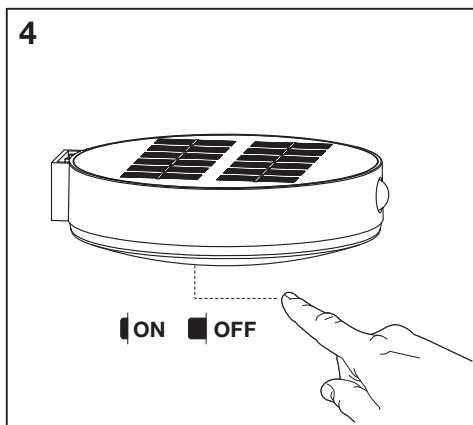

ENDURA® STYLE
SOLAR TOSSA WALL

	EAN	W	lm Light Source	lm Output	K	°C	IP	V _{DC}	mA	
ENDURA STYLE SOLAR TOSSA WALLSEN830	4058075766303	6	650	500	3000	-20...+40	44	3.7	1420	12500

FR
Cet appareil et ses accessoires se recyclent