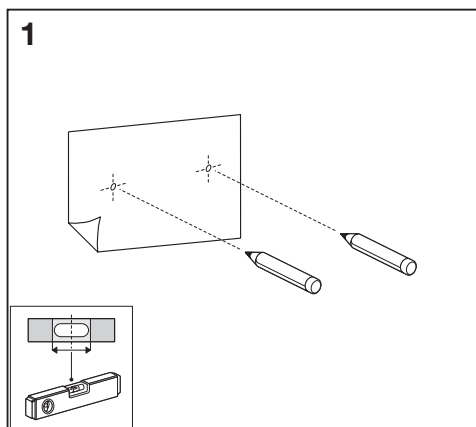

ENDURA® STYLE
SOLAR TOSSA WALL

	EAN	W	lm Light Source	lm Output	K	°C	IP	V _{DC}	mA	
ENDURA STYLE SOLAR TOSSA WALLSEN830	4058075766303	6	650	500	3000	-20...+40	44	3.7	1420	12500

FR
Cet appareil et ses accessoires se recyclent