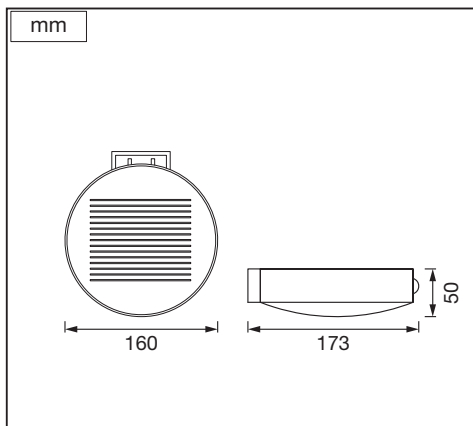

ENDURA® STYLE
SOLAR TOSSA WALL

	EAN	W	lm Light Source	lm Output	K	°C	IP	V _{DC}	mA	
ENDURA STYLE SOLAR TOSSA WALLSEN830	4058075766303	6	650	500	3000	-20...+40	44	3.7	1420	12500

FR
Cet appareil et ses accessoires se recyclent