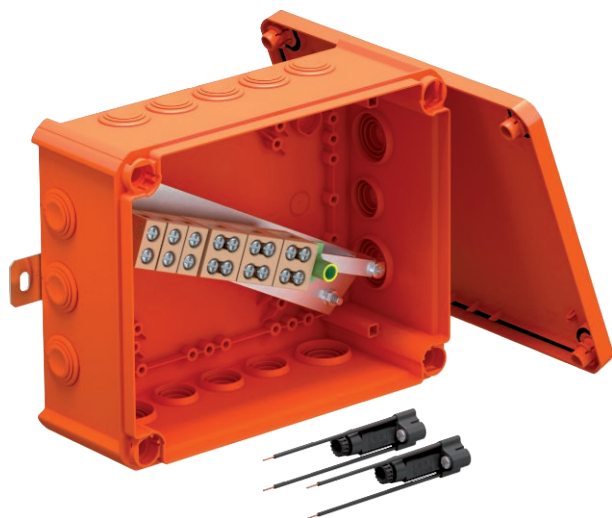

## FireBox ar iespraužamu blīvi, 2 drošinātāja ieliktņi

Art.-Nr. 7205762

PP Polipropilēns

Kabeļu nozarkārba ar diviem avārijas slēdžiem un mīkstām iespraužamām blīvēm. Pietiekama vadu izvietošanas telpa ar diagonāli izkārtotiem pieslēguma mezgliem ar pilnībā iepriekš uzmontētām noturīgām pret augstu temperatūru keramikas spailēm. Zaļi-dzelteni marķēta aizsargvada spāile. Stiprinājums pie labi pieejamiem ārējiem uzliktņiem. Atļautie kabeļu garumi ar elektrisko funkciju nodrošināšanu atbilstoši DIN 4102, 12. daļai ar klasēm E30, E60 un E90. Ieskaitot 2 x skrūves enkurus MMSplus P 6x35.

### Pamatdati

Art.-Nr.	7205762
Tips	T250ED 16A2F
Dimensija	240x190x95
Krāsa	pasteļoranžs
RAL numurs	2003
Materiāls	Polipropilēns
Materiāla saīsinājums	PP
Mazākā VK vienība (VG)	1,00 gab.
Svars	113,05 kg/100 gab.

### Tehniskie dati

Garums	240,00 mm
Platums	190,00 mm
Augstums	95,00 mm
Atvēruma iekšējais izmērs	225x173x86 mm
Izmērs L	240,00 mm
Izmērs B	190,00 mm
Izmērs H	95,00 mm
Izmērs L1	250,00 mm
Izmērs L2	270,00 mm
Izmēri	240x190x95 mm
G x P x A	240x190x95 mm
Izmēri	240x190x95 mm
Virknējams	□
Spaiļu skaits	7,00
Korpasa caurvada veids	Pakāpju membrāna, nogriežama

## Tehniskie dati

Aprīkojums	Spaile
Vāks	nav caurspīdīgs
Vāka nostiprināšana	skrūvēts
Atveres	9 x M25 7 x M32
Ievads no aizmugures	<input type="checkbox"/>
Sprādzien droša konstrukcija	<input type="checkbox"/>
Forma	taisnstūra
Funkciju nodrošināšana (ETIM)	E 90
Sprādzienbīstamai zonai	bez
sprādzienbīstamai zonai, gāze	bez
sprādzienbīstamai zonai, putekli	bez
Nesatur halogēnus	<input checked="" type="checkbox"/>
Ekranizēts	<input type="checkbox"/>
Ar vāku	Jā
Ar vāku	<input checked="" type="checkbox"/>
Montāžas veids	Virsapmetuma
Nominālais diametrs	16,00 mm <sup>2</sup>
Nominālais spriegums	660,00 V
Aizsardzības klase	IP66
Plombējams	<input type="checkbox"/>
Triecienizturīgs	<input type="checkbox"/>
Caurspīdīgs vāks	<input type="checkbox"/>
Noturīgs pret laikapstākļu iedarbību	<input type="checkbox"/>