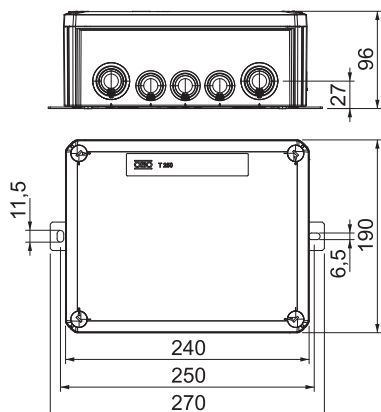

## FireBox ar iespraužamu blīvi, 2 drošinātāja ieliktņi

Art.-Nr. 7205762

PP Polipropilēns

Kabeļu nozarkārba ar diviem avārijas slēdžiem un mīkstām iespraužamām blīvēm. Pietiekama vadu izvietošanas telpa ar diagonāli izkārtotiem pieslēguma mezgliem ar pilnībā iepriekš uzmontētām noturīgām pret augstu temperatūru keramikas spailēm. Zaļi-dzelteni marķēta aizsargvada spāile. Stiprinājums pie labi pieejamiem ārējiem uzliktņiem. Atļautie kabeļu garumi ar elektrisko funkciju nodrošināšanu atbilstoši DIN 4102, 12. daļai ar klasēm E30, E60 un E90. Ieskaitot 2 x skrūves enkurus MMSplus P 6x35.

### Pamatdati

Art.-Nr.	7205762
Tips	T250ED 16A2F
Dimensija	240x190x95
Krāsa	pasteļoranžs
RAL numurs	2003
Materiāls	Polipropilēns
Materiāla saīsinājums	PP
Mazākā VK vienība (VG)	1,00 gab.
Svars	113,05 kg/100 gab.

### Tehniskie dati

Garums	240,00 mm
Platums	190,00 mm
Augstums	95,00 mm
Atvēruma iekšējais izmērs	225x173x86 mm
Izmērs L	240,00 mm
Izmērs B	190,00 mm
Izmērs H	95,00 mm
Izmērs L1	250,00 mm
Izmērs L2	270,00 mm
Izmēri	240x190x95 mm
G x P x A	240x190x95 mm
Izmēri	240x190x95 mm
Virknējams	□
Spaiļu skaits	7,00
Korpasa caurvada veids	Pakāpju membrāna, nogriežama

## Tehniskie dati

Aprīkojums	Spaile
Vāks	nav caurspīdīgs
Vāka nostiprināšana	skrūvēts
Atveres	9 x M25 7 x M32
Ievads no aizmugures	<input type="checkbox"/>
Sprādzien droša konstrukcija	<input type="checkbox"/>
Forma	taisnstūra
Funkciju nodrošināšana (ETIM)	E 90
Sprādzienbīstamai zonai	bez
sprādzienbīstamai zonai, gāze	bez
sprādzienbīstamai zonai, putekli	bez
Nesatur halogēnus	<input checked="" type="checkbox"/>
Ekranizēts	<input type="checkbox"/>
Ar vāku	Jā
Ar vāku	<input checked="" type="checkbox"/>
Montāžas veids	Virsapmetuma
Nominālais diametrs	16,00 mm <sup>2</sup>
Nominālais spriegums	660,00 V
Aizsardzības klase	IP66
Plombējams	<input type="checkbox"/>
Triecienizturīgs	<input type="checkbox"/>
Caurspīdīgs vāks	<input type="checkbox"/>
Noturīgs pret laikapstākļu iedarbību	<input type="checkbox"/>