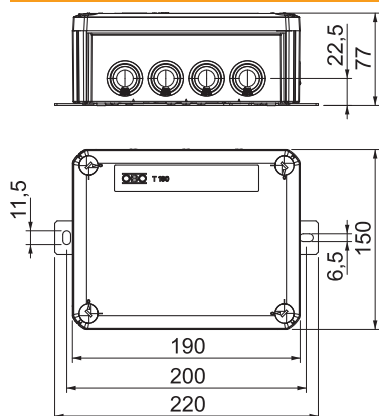

## FireBox ar iespraužamu blīvi, 2 drošinātāja ieliktņi

Art.-Nr. 7205760

Kabeļu nozarkārba ar diviem avārijas slēdžiem un mīkstām iespraužamām blīvēm. Pietiekama vadu izvietošanas telpa ar diagonāli izkārtotiem pieslēguma mezgliem ar pilnībā iepriekš uzmontētām noturīgām pret augstu temperatūru keramikas spailēm. Zaļi-dzelteni marķēta aizsargvada spaiļe. Stiprinājums pie labi pieejamiem ārējiem uzliktņiem. Atļautie kabeļu garumi ar elektrisko funkciju nodrošināšanu atbilstoši DIN 4102, 12. daļai ar klasēm E30, E60 un E90. Ieskaitot 2 x skrūves enkurus MMSplus P 6x35.

### Pamatdati

Art.-Nr.	7205760
Tips	T160ED 10A2F
Dimensija	190x150x77
Krāsa	pasteļoranžs
RAL numurs	2003
Materiāls	Polipropilēns
Materiāla saīsinājums	PP
Mazākā VK vienība (VG)	1,00 gab.
Svars	77,19 kg/100 gab.

### Tehniskie dati

Garums	190,00 mm
Platums	150,00 mm
Augstums	77,00 mm
Atvēruma iekšējais izmērs	176x135x67 mm
Izmērs L	190,00 mm
Izmērs B	150,00 mm
Izmērs H	77,00 mm
Izmērs L1	200,00 mm
Izmērs L2	220,00 mm
Izmēri G x P x A	190x150x77 mm
Virknējams	□
Atveru skaits	12,00
Spaiļu skaits	7,00
Korpusa caurvada veids	Pakāpju membrāna, nogriežama

### Tehniskie dati

Nominālais izolācijas spriegums Ui	690,00 V
Aprīkojums	Spaile
Vāks	nav caurspīdīgs
Vāka nostiprināšana	skrūvēts
Atveres	7 x M25 5 x M32
Ievads no aizmugures	<input type="checkbox"/>
Sprādzien droša konstrukcija	<input type="checkbox"/>
Forma	taisnstūra
Funkciju nodrošināšana (ETIM)	E 90
Sprādzienbīstamai zonai	bez
sprādzienbīstamai zonai, gāze	bez
sprādzienbīstamai zonai, putekli	bez
Nesatur halogēnus	<input checked="" type="checkbox"/>
Ekranizēts	<input type="checkbox"/>
Ar vāku	Jā
Ar vāku	<input checked="" type="checkbox"/>
Montāžas veids	Virsapmetuma
Nominālais diametrs	10,00 mm <sup>2</sup>
Nominālais spriegums	660,00 V
Aizsardzības klase	IP66
Plombējams	<input type="checkbox"/>
Triecienizturīgs	<input type="checkbox"/>
Caurspīdīgs vāks	<input type="checkbox"/>
Noturīgs pret laikapstākļu iedarbību	<input type="checkbox"/>