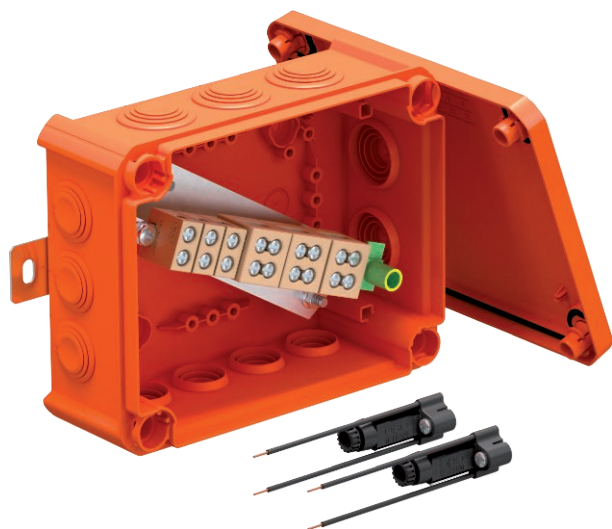

## FireBox ar iespraužamu blīvi, 2 drošinātāja ieliktņi

Art.-Nr. 7205760

Kabeļu nozarkārba ar diviem avārijas slēdžiem un mīkstām iespraužamām blīvēm. Pietiekama vadu izvietošanas telpa ar diagonāli izkārtotiem pieslēguma mezgliem ar pilnībā iepriekš uzmontētām noturīgām pret augstu temperatūru keramikas spailēm. Zaļi-dzelteni marķēta aizsargvada spaiļe. Stiprinājums pie labi pieejamiem ārējiem uzliktņiem. Atļautie kabeļu garumi ar elektrisko funkciju nodrošināšanu atbilstoši DIN 4102, 12. daļai ar klasēm E30, E60 un E90. Ieskaitot 2 x skrūves enkurus MMSplus P 6x35.

### Pamatdati

Art.-Nr.	7205760
Tips	T160ED 10A2F
Dimensija	190x150x77
Krāsa	pasteļoranžs
RAL numurs	2003
Materiāls	Polipropilēns
Materiāla saīsinājums	PP
Mazākā VK vienība (VG)	1,00 gab.
Svars	77,19 kg/100 gab.

### Tehniskie dati

Garums	190,00 mm
Platums	150,00 mm
Augstums	77,00 mm
Atvēruma iekšējais izmērs	176x135x67 mm
Izmērs L	190,00 mm
Izmērs B	150,00 mm
Izmērs H	77,00 mm
Izmērs L1	200,00 mm
Izmērs L2	220,00 mm
Izmēri G x P x A	190x150x77 mm
Virknējams	□
Atveru skaits	12,00
Spaiļu skaits	7,00
Korpusa caurvada veids	Pakāpju membrāna, nogriežama

## FireBox ar iespraužamu blīvi, 2 drošinātāja ieliktni

Art.-Nr. 7205760