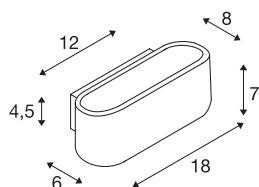

OSSA 180

wandarmatuur, QT-DE12, ovaal, up/down, geborsteld aluminium, L/B/H 18/8/7 cm, max. 100 W

De wandarmatuur OSSA 180 zet door haar vormgeving een sterke, moderne ontwerp, de waardoor verlichtingseigenschappen van het gebruikte R7s halogeen onderschreept wordt. De OSSA 180 is voorbereid voor de wandopbouwmontage, beschikbaar in meerdere behuizingskleuren en klaar voor directe aansluiting op 230 V netspanning.

TECHNISCHE SPECIFICATIES

Art.nr.:	151456
Fitting	R7s 78mm
Lichtbronnen	QT-DE12
Aantal fittingen	1
Inclusief lampen	Geen
Primaire nominale spanning	220-240V ~50/60Hz mA/V
Breedte	18 cm
Hoogte	7 cm
Diepte	8 cm
Nettogewicht	0.694 kg
Brutogewicht	0.877 kg
IP-code	IP 20
Veiligheidsklasse	I
Montage	Opbouw
Montagebeschrijving	Wand
Wattage	100 W
Kleur	alu
UGR ≤	23
BIG WHITE pagina	202