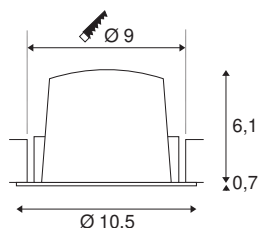

NUMINOS® DL M

Indoor led plafondinbouwarmatuur zwart/zwart 2700K
55° incl. bladveren

NUMINOS® is het best mogelijke op elkaar afgestemd armatuursysteem van SLV, dat functie, design en techniek met elkaar in harmonie brengt. Met verschillende downlights en spots kunt u duizend lichtontwerpmogelijkheden beleven. Met de NUMINOS® DL S plafondinbouwarmatuur, die overtuigt door zijn hoogwaardige afwerkings- en lichtkwaliteit. Zo creëert u een onopvallende, moderne en ruimtebesparende verlichting die gericht is op objecten of de ruimte. De plafondinbouwarmatuur overtuigt met een stroomverbruik van 17,55 Watt, een lichtintensiteit van 1460 lumen, een kleurtemperatuur van 2700 Kelvin en een kleurweergave-index van 90. De eenvoudige montage is dan slechts nog een formaliteit. Wanneer kiest u voor NUMINOS van SLV: de modulaire diversiteit wacht op u?

TECHNISCHE SPECIFICATIES

| | |
|---|---------------|
| Art.nr.: | 1003847 |
| Aantal verschillende lichtopeningen | 1 |
| Secundaire stroom / secundaire spanning | 500mA |
| Hoogte | 6.8 cm |
| Diameter | 10.5 cm |
| Inbouwdiameter | 9 cm |
| Inbouwdiepte | 7.5 cm |
| Nettogewicht | 0.24 kg |
| Brutogewicht | 0.28 kg |
| IP-code | IP 20 / IP 44 |
| Veiligheidsklasse | III |
| Slagvastheidsklasse | IK02 |
| Slagvastheid | 0,2 Joule |
| Montage | Inbouw |
| Montagebeschrijving | Plafond |
| Wattage | 17.55 W |
| Lumen | 1460 lm |
| Lichtkleurtemperatuur | 2700 Kelvin |
| Stralingshoek | 55 ° |
| Kleur | zwart |
| CRI | 90 |
| UGR ≤ | 22 |