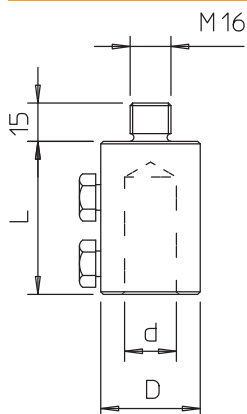

## Savienojuma elements

Art.-Nr. 5408350

- Savienojuma elements ar M16 vītņi
- Montāžai uz balsta kājām ar M16 iekšējo vītņi kā tipam 101 (5402891,5402958)
- Ar skrūvēm M10

Alu Alumīnijs

### Pamatdati

Art.-Nr.	5408350
Tips	101 A-M16
Apzīmējums 1	Savienojums
Dimensija	M16
Materiāls	Alumīnijs
Materiāla saīsinājums	Alu
Mazākā VK vienība (VG)	10,00 gab.
Svars	20,00 kg/100 gab.

### Tehniskie dati

Garums	60,00 mm
Izmērs D	40,00 Ø mm
Izmērs d Ø	20,00 mm
Izmērs L	60,00 mm
Pieslēgums	Apaiļvads
Zemējuma un zibens novadītāja konstrukcija	citi