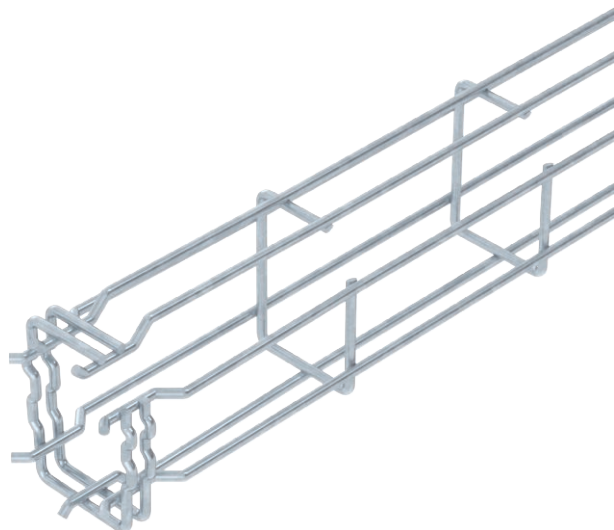

## G sietveida rene Magic® 75

Art.-Nr. 6005523

G tipa sietveida rene no punktveidā sametinātām tērauda stieplēm ar dažādu malas augstumu un plātumu.

Tieša montāža pie sienas un griestiem. Pēc pieprasījuma ir pieejama informācija par noslogojumu dažādiem instalāciju veidiem.

St	Tērauds
FT	karsti cinkots

Produkta papildu apraksts 1 | Magnētiskā ekranējuma efektivitāte 15 dB.

### Pamatdati

Art.-Nr.	6005523
Tips	G-GRM 75 50 FT
Apzīmējums 1	G Sietveida kabeļu rene Magic
Dimensija	75x50x3000
Materiāls	Tērauds
Materiāla saīsinājums	St
Virsmas	karsti cinkots
Virsmas atbilstošī DIN	DIN EN ISO 1461
Virsmas saīsinājums	FT
Mazākā VK vienība (VG)	3,00 m
Svars	83,70 kg/100 m

### Tehniskie dati

Garums	3.000,00 mm
Platums	50,00 mm
Augstums	75,00 mm
Malas augstums	75,00 mm
Izmērs A	53,00 mm
Izmērs B	53,00 mm
Izmērs C	38,00 mm
Izmērs H	73,00 mm
Savienotāja izpildījums	iebūvēts savienotājs
Stieples diametrs	3,90 mm
Piemērots funkciju nodrošināšanai	<input type="checkbox"/>
Integrēta starpsienu	bez
Derīgais šķērsriezums	22,00 cm <sup>2</sup>
Derīgais šķērsriezums	2.200,00 mm <sup>2</sup>
Profila forma	G forma
Nerūsējošs tērauds, kodināts	<input type="checkbox"/>
Gara laiduma izpildījums	<input type="checkbox"/>