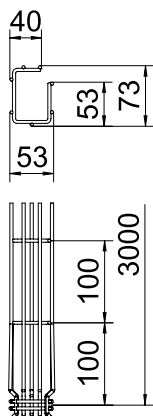

### Pamatdati

Art.-Nr.	6005523
Tips	G-GRM 75 50 FT
Apzīmējums 1	G Sietveida kabeļu rene Magic
Dimensija	75x50x3000
Materiāls	Tērauds
Materiāla saīsinājums	St
Virsmas	karsti cinkots
Virsmas atbilstošī DIN	DIN EN ISO 1461
Virsmas saīsinājums	FT
Mazākā VK vienība (VG)	3,00 m
Svars	83,70 kg/100 m

### Tehniskie dati

Garums	3.000,00 mm
Platums	50,00 mm
Augstums	75,00 mm
Malas augstums	75,00 mm
Izmērs A	53,00 mm
Izmērs B	53,00 mm
Izmērs C	38,00 mm
Izmērs H	73,00 mm
Savienotāja izpildījums	iebūvēts savienotājs
Stieples diametrs	3,90 mm
Piemērots funkciju nodrošināšanai	<input type="checkbox"/>
Integrēta starpsienu	bez
Derīgais šķērsriezums	22,00 cm <sup>2</sup>
Derīgais šķērsriezums	2.200,00 mm <sup>2</sup>
Profila forma	G forma
Nerūsējošs tērauds, kodināts	<input type="checkbox"/>
Gara laiduma izpildījums	<input type="checkbox"/>