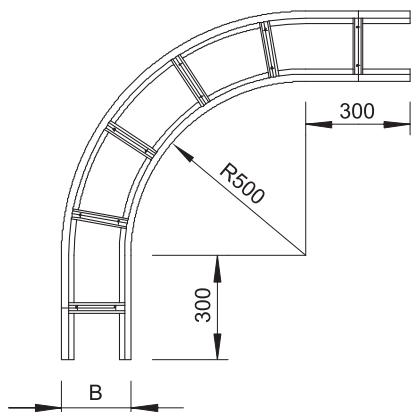

Tehnisko datu lapa

90° līkums 110

Art.-Nr. 6312462

OBO
BETTERMANN

Horizontāls 90° līkums visām gara laiduma kabelu trespēm ar malas augstumu 110 mm.

St	Tērauds
FT	karsti cinkots

Produkta papildus teksta norādījumi Papildu stabilitātes nodrošināšanai fasondetaļu pusē ir jāparedz papildu balstelementi.

Pamatdati

Art.-Nr.	6312462
Tips	WLB 90 115 FT
Apzīmējums 1	90° pagrieziens
Apzīmējums 2	priekš kabelu trespes 110
Dimensija	110x500
Materiāls	Tērauds
Materiāla saīsinājums	St
Virsmas	karsti cinkots
Virsmas atbilstoši DIN	DIN EN ISO 1461
Virsmas saīsinājums	FT
Mazākā VK vienība (VG)	1,00 gab.
Svars	1.217,80 kg/100 gab.

Tehniskie dati

Platums	500,00 mm
Malas augstums	110,00 mm
Izmērs B	500,00 mm
Izmērs R	500,00 mm
Līkums (leņķis)	90°
Spraišņu izpildījums	Necaurumots profils
Piemērots funkciju nodrošināšanai	<input type="checkbox"/>
Metāla biezums	2,00 mm
Virziena maiņa	horizontāls
Nerūsējošs tērauds, kodināts	<input type="checkbox"/>
Sānu caurumi	<input type="checkbox"/>
Gara laiduma izpildījums	<input checked="" type="checkbox"/>