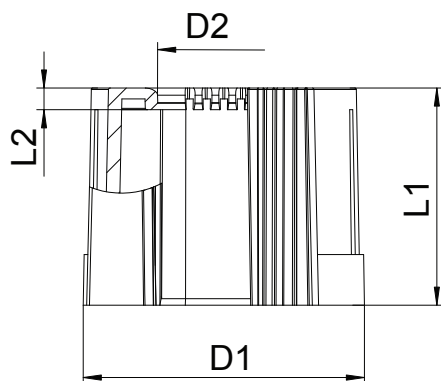

Tehnisko datu lapa

Caurules uzgalis, dalāms, metriskās, gaiši pelēks

Art.-Nr. 2047855

Dalāmais cauruļu uzgalis uzspraušanai uz metriskās elektroinstalācijas caurules. Dalāmo cauruļu uzgali var izmantot, veicot paredzētos remontdarbus esošajās instalācijās. Turklāt nav nepieciešams atvienot kabelus no skavām, tādējādi nodrošinot ātru montāžu.

PE Polietilēns

Pamatdati

Art.-Nr.	2047855
Tips	129 TB M32
Dimensija	M32
Krāsa	gaiši pelēks
RAL numurs	7035
Materiāls	Polietilēns
Materiāla saīsinājums	PE
Mazākā VK vienība (VG)	50,00 gab.
Svars	0,66 kg/100 gab.

Tehnisko datu lapa

Caurules uzgalis, dalāms, metriskis, gaiši pelēks

Art.-Nr. 2047855

Tehniskie dati

Izmērs D1	36,00 mm
Izmērs D2	25,40 mm
Izmērs L1	30,00 mm
Izmērs L2	3,00 mm
Izpildījums caurules diametram	Spraudņi 32,00 mm
Izmērs	M32
Nesatur halogēnus	<input checked="" type="checkbox"/>
Virsmā matēta	<input type="checkbox"/>
Pulēta virsma	<input type="checkbox"/>