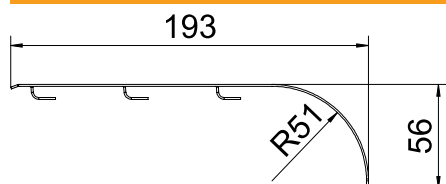

### Pamatdati

Art.-Nr.	6220139
Tips	KAB GR FS
Apzīmējums 1	Kabeļu izvads
Apzīmējums 2	sietveida kabeļu renei
Dimensija	192x85x51
Materiāls	Tērauds
Materiāla saīsinājums	St
Virsmas saīsinājums	cinkots
Virsmas atbilstošī DIN	DIN EN 10346
Virsmas saīsinājums	FS
Mazākā VK vienība (VG)	10,00 gab.
Svars	14,10 kg/100 gab.

### Tehniskie dati

Garums	193,00 mm
Platums	85,00 mm
Piemērots funkciju nodrošināšanai	<input type="checkbox"/>
Nerūsējošs tērauds, kodināts	<input type="checkbox"/>
Gara laiduma izpildījums	<input type="checkbox"/>