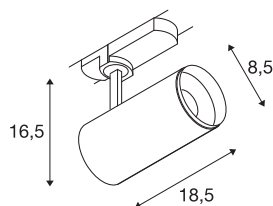

TECHNISCHE SPECIFICATIES

Art.nr.:	1004472
Primaire nominale spanning	220-240V ~50/60Hz mA/V
Secundaire stroom / secundaire spanning	500mA
Lengte	18.5 cm
Hoogte	16.5 cm
Diameter	8.5 cm
Nettogewicht	0.83 kg
Brutogewicht	1.13 kg
Veiligheidsklasse	I
Montagebeschrijving	Rail plafond
Dimbaar	Ja
Dimtechniek	DALI
Wattage	20.1 W
Lumen	1880 lm
Lichtkleurtemperatuur	3000 Kelvin
Stralingshoek	60 °
Kleur	wit
CRI	90
UGR ≤	22
LXXBXX gegevens	L80B50
Levensduur	50000 h
BIG WHITE pagina	64