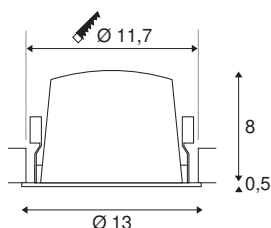

NUMINOS® DL L

Indoor led plafondbouwlamp wit/zwart 4000 K 55°

Design, techniek en functie in perfectie: NUMINOS is het armatuursysteem van SLV, dat alles met elkaar combineert. De verschillende downlights en spots maken duidelijke variaties aan lichtontwerpen mogelijk. Daarbij hoort ook de NUMINOS® DL L, die als plafondbouwarmatuur overtuigt door de beste afwerkings- en lichtkwaliteit. Zo creëert u een onopvallende, moderne en ruimtebesparende verlichting die gericht is op objecten of de ruimte. De plafondbouwarmatuur kan met een stroomverbruik van 25,41 Watt, een lichtintensiteit van 2450 lumen, een kleurtemperatuur van 3000 Kelvin en een hoge kleurweergave-index van meer dan 90 overtuigen. De montage voert u in een mum van tijd uit. Wanneer kiest u voor de modulaire diversiteit van SLV?

TECHNISCHE SPECIFICATIES

Art.nr.:	1003979
Aantal verschillende lichtopeningen	1
Secundaire stroom / secundaire spanning	700mA
Hoogte	8.5 cm
Diameter	13 cm
Inbouwdiameter	11.7 cm
Inbouddiepte	9 cm
Nettogewicht	0.465 kg
Brutogewicht	0.525 kg
IP-code	IP 20 / IP 44
Veiligheidsklasse	III
Slagvastheidsklasse	IK02
Slagvastheid	0,2 Joule
Montage	Inbouw
Montagebeschrijving	Plafond
Wattage	25.41 W
Lumen	2350 lm
Lichtkleurtemperatuur	4000 Kelvin
Stralingshoek	55 °
Kleur	wit
CRI	90
UGR ≤	25