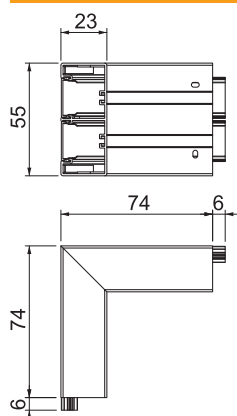

Tehnisko datu lapa

Ārējais stūris, ierīču montāžas kanālam Rapid 45-2,
tips GK-53130
Preces Nr. 6113220

Ārējais stūris 90° ierīču montāžas kanālu Rapid 45-2 virziena maiņai.

PVC Polivinilhlorīds

Pamatdati

Art.-Nr.	6113220
Tips	GK-AS53130RW
Dimensija	190x190x130
Krāsa	dzidri balts
RAL numurs	9010
Materiāls	Polivinilhlorīds
Materiāla saīsinājums	PVC
Mazākā VK vienība (VG)	1 gab.
Svars	56,20 kg/100 gab.

Tehniskie dati

Vāku skaits	2
Izpildījums	Apakšējā daļa un augšējā daļa
sarkans; RAL 3000	53 x 130 mm
paredzēts kanāla platumam	130,00 mm
paredzēts kanāla augstumam	53,00 mm
Nesatur halogēnus	<input type="checkbox"/>
Kabeļu stiprinājuma spaiļi	<input type="checkbox"/>
Kanālu savienotājs	<input type="checkbox"/>
Augšējo daļu montāžas veids	iekšpusē
Grīdā izveidoti caurumi montāžas vajadzībām	<input checked="" type="checkbox"/>
augšējās daļas platums	45 mm
Augšējās daļas platums 2	45,00 mm
Augšējās daļas platums 3	0,00 mm
Aizsargplēve	<input checked="" type="checkbox"/>
Simetrisks	<input checked="" type="checkbox"/>
Leņķa diapazons	90,00 - 90,00 °