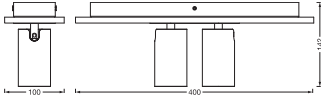

AFMETINGEN & GEWICHT

Lengte	400,00 mm
Breedte	100,00 mm
Hoogte	142,00 mm
Product gewicht	870,00 g

403 Forbidden

MATERIALEN & KLEUREN

Kleur van het product	Houtdecor Zwart
Kleur behuizing	Houtdecor Zwart
Body materiaal	Staal hout
Glow Wire Test volgens IEC 60695-2-12	650 °C
Kwikgehalte	0.0 mg