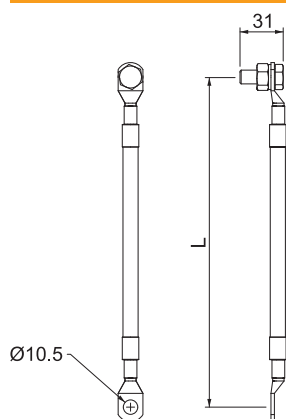

Tehnisko datu lapa

Pieslēguma vads – AL EX ISG

Art.-Nr. 5240106

UV izturīgs pieslēguma vads (varš 25 mm²) OBO EX tipa EX ISG dzirksteļspraugas montāžai pie izolējošiem atlokiem un izolējošām detaļām. Abos galos ar kabeluzgali M10 skrūvēm, vienā galā ar M10 skrūvi, uzgriezni un atsperaplāksni.

Cu Varš

Pamatdati

Art.-Nr.	5240106
Tips	AL EX ISG 300
Dimensija	300mm
Materiāls	Varš
Materiāla saīsinājums	Cu
Mazākā VK vienība (VG)	1,00 gab.
Svars	15,20 kg/100 gab.

Tehniskie dati

Izmēri	300 mm
Pieslēguma kabeļa garums	0,30 m