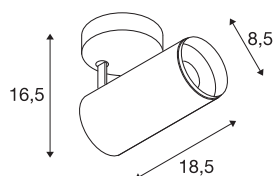

NUMINOS® SPOT DALI M

Indoor led plafondopbouwlamp wit/zwart 3000 K 60°

Het NUMINOS verlichtingssysteem van SLV combineert techniek, design en functionaliteit als geen ander. Met verschillende downlights en spots zorgt u voor duizend lichtontwerpmogelijkheden. Ook met de NUMINOS® SPOT DALI M led-plafondopbouwarmatuur voor binnen, die overtuigt door de beste afwerkings- en lichtkwaliteit. De spot is ideaal voor gerichte accentverlichting of voor het verlichten van grotere oppervlakken. De plafondinbouwarmatuur overtuigt met een stroomverbruik van 20,1 Watt, een lichtintensiteit van 1880 lumen, een kleurtemperatuur van 3000 Kelvin en een kleurweergave-index van 90. De montage voert u in een mum van tijd uit. Wanneer kiest u voor NUMINOS® van SLV?

TECHNISCHE SPECIFICATIES

Art.nr.:	1004496
Primaire nominale spanning	220-240V ~50/60Hz mA/V
Secundaire stroom / secundaire spanning	500mA
Lengte	18.5 cm
Hoogte	16.5 cm
Diameter	8.5 cm
Nettogewicht	0.89 kg
Brutogewicht	1.19 kg
Veiligheidsklasse	I
Montage	Opbouw
Montagebeschrijving	Plafond
Dimbaar	Ja
Dimtechniek	DALI
Wattage	20.1 W
Lumen	1880 lm
Lichtkleurtemperatuur	3000 Kelvin
Stralingshoek	60 °
Kleur	wit
CRI	90
UGR ≤	22
LXXBXX gegevens	L80B50
Levensduur	50000 h