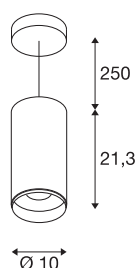

NUMINOS® PD DALI L

Indoor led pendellamp zwart/zwart 4000 K 60°

Het NUMINOS verlichtingssysteem van SLV combineert techniek, design en functionaliteit als geen ander. Met verschillende downlights en spots zorgt u voor duizend lichtontwerpmogelijkheden. Daarbij hoort ook de NUMINOS® PD DALI L, die als pendelarmatuur overtuigt door de beste afwerkings- en lichtkwaliteit. De spot is ideaal voor gerichte accentverlichting of voor het verlichten van grotere oppervlakken. De pendelarmatuur overtuigt met een stroomverbruik van 28 Watt, een lichtintensiteit van 2715 lumen, een kleurtemperatuur van 4000 Kelvin en een hoge kleurweergave-index van meer dan 90. De installatie voert u in een mum van tijd uit. Wanneer kiest u voor NUMINOS van SLV: de modulaire diversiteit wacht op u?

TECHNISCHE SPECIFICATIES

Art.nr.:	1004644
Primaire nominale spanning	220-240V ~50/60Hz mA/V
Secundaire stroom / secundaire spanning	700mA
Pendellengte	250 cm
Hoogte	21.3 cm
Diameter	10 cm
Nettogewicht	1.43 kg
Brutogewicht	1.729 kg
Veiligheidsklasse	I
Montage	Opbouw
Montagebeschrijving	Plafond, Plafond met accessoires
Dimbaar	Ja
Dimtechniek	DALI
Wattage	28 W
Lumen	2715 lm
Lichtkleurtemperatuur	4000 Kelvin
Stralingshoek	60 °
Kleur	zwart
CRI	90
UGR ≤	22
LXXBXX gegevens	L80B50
Levensduur	50000 h