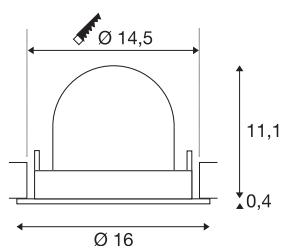

## TECHNISCHE SPECIFICATIES

Art.nr.:	1005987
Aantal verschillende lichtopeningen	1
Secundaire stroom / secundaire spanning	700mA
Hoogte	11.5 cm
Diameter	16 cm
Inbouwdiameter	14.5 cm
Inbouwdiepte	11.5 cm
Nettogewicht	0.6 kg
Brutogewicht	0.642 kg
Veiligheidsklasse	III
Montage	Inbouw
Montagebeschrijving	Plafond
Wattage	25.4 W
Lumen	2150 lm
Lichtkleurtemperatuur	2700 Kelvin
Stralingshoek	40 °
Kleur	wit
CRI	90
UGR ≤	22
BIG WHITE pagina	55