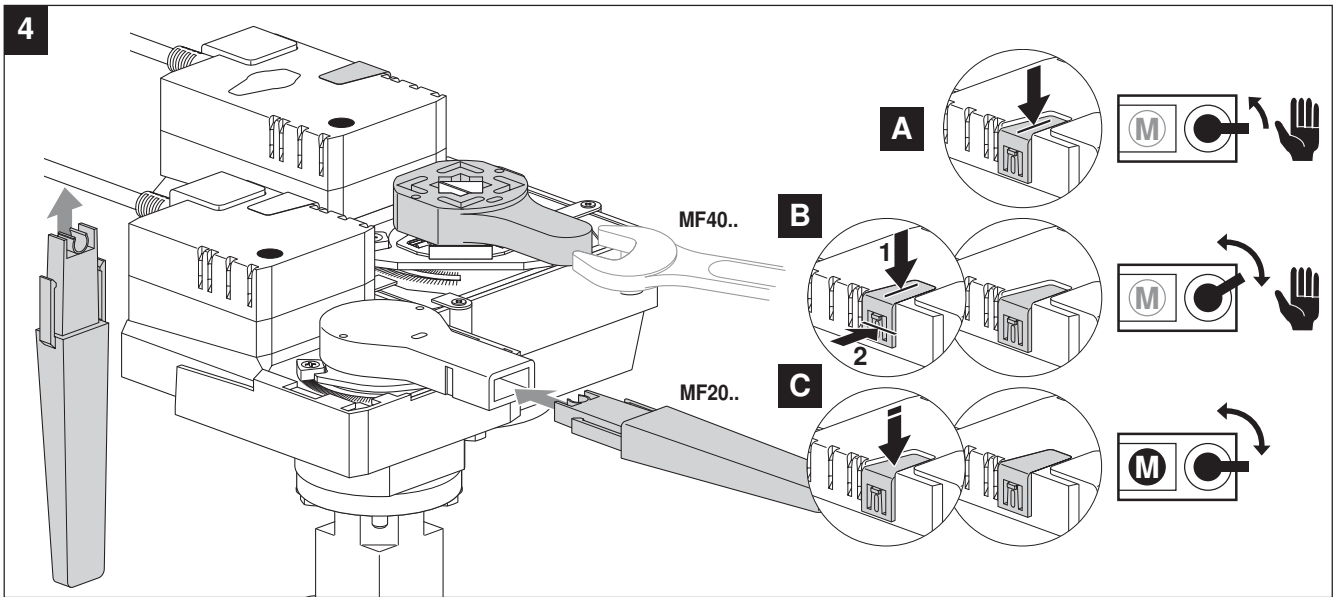

MF20...MF40

Butterfly Valve Actuator

LONWORKS® AC 24 V / DC 24 V