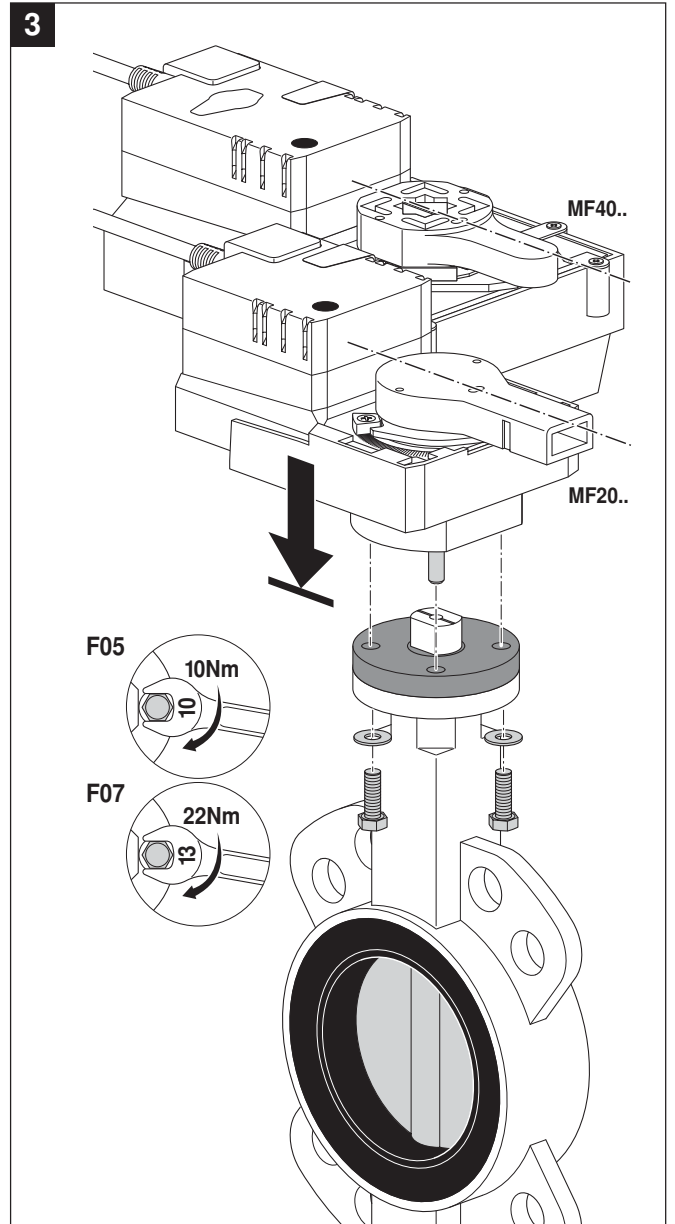

MF20...MF40

Butterfly Valve Actuator

LONWORKS® AC 24 V / DC 24 V