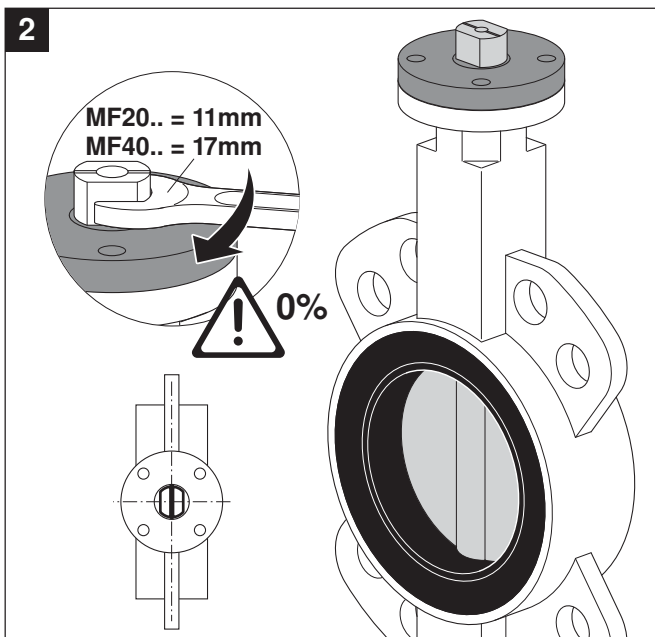

MF20...MF40

Butterfly Valve Actuator

LONWORKS® AC 24 V / DC 24 V