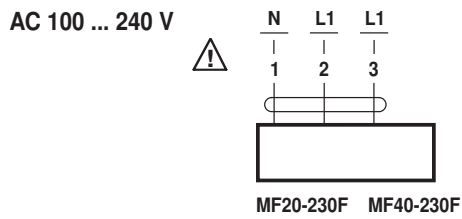

MF20...MF40

Butterfly Valve Actuator

LONWORKS® AC 24 V / DC 24 V