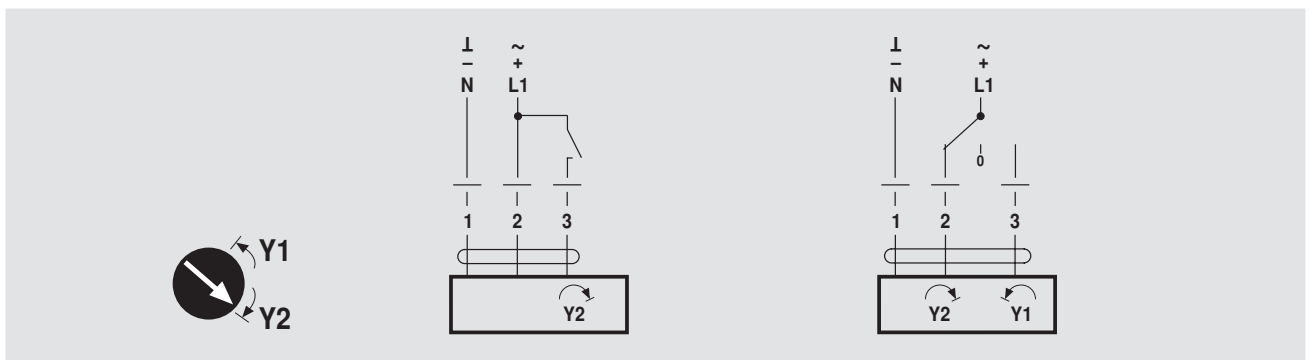

MF20...MF40

Butterfly Valve Actuator

LONWORKS® AC 24 V / DC 24 V