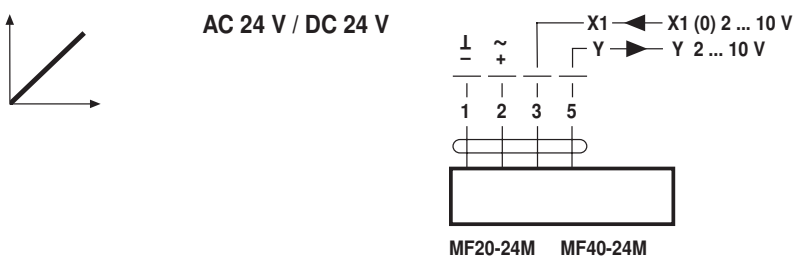

MF20...MF40

Butterfly Valve Actuator

LONWORKS® AC 24 V / DC 24 V