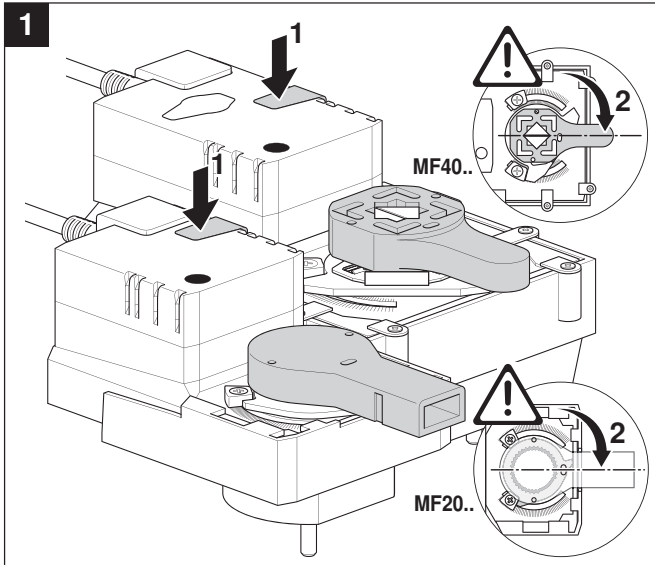

MF20...MF40

Butterfly Valve Actuator

LONWORKS® AC 24 V / DC 24 V