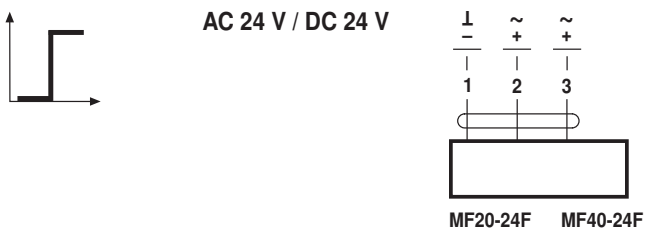

MF20...MF40

Butterfly Valve Actuator

LONWORKS® AC 24 V / DC 24 V