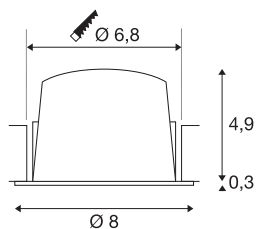

## NUMINOS® DL S

Indoor led plafondbouwarmatuur wit/zwart 2700K  
55° incl. bladveren

Het NUMINOS verlichtingssysteem van SLV combineert techniek, design en functionaliteit als geen ander. Zo kunt u duizend lichtontwerpmogelijkheden met verschillende downlights en spots beleven. Daarbij hoort ook de NUMINOS® DL S, die als plafondbouwarmatuur overtuigt door de beste afwerkings- en lichtkwaliteit. Ideaal voor een subtiele, moderne en ruimtebesparende verlichting die de aandacht richt op objecten of de ruimte. De plafondbouwarmatuur overtuigt met een stroomverbruik van 8,6 Watt, een lichtintensiteit van 670 lumen, een kleurtemperatuur van 2700 Kelvin en de hoge kleurweergave-index van meer dan 90. De montage voert u in een mum van tijd uit. Wanneer kiest u voor NUMINOS ® van SLV?

## TECHNISCHE SPECIFICATIES

Art.nr.:	1003787
Aantal verschillende lichtopeningen	1
Secundaire stroom / secundaire spanning	250mA
Hoogte	5.2 cm
Diameter	8 cm
Inbouwdiameter	6.8 cm
Inbouwdiepte	5.5 cm
Nettogewicht	0.16 kg
Brutogewicht	0.2 kg
IP-code	IP 20 / IP 44
Veiligheidsklasse	III
Slagvastheidsklasse	IK02
Slagvastheid	0,2 Joule
Montage	Inbouw
Montagebeschrijving	Plafond
Wattage	8.6 W
Lumen	670 lm
Lichtkleurtemperatuur	2700 Kelvin
Stralingshoek	55 °
Kleur	wit
CRI	90
UGR ≤	22