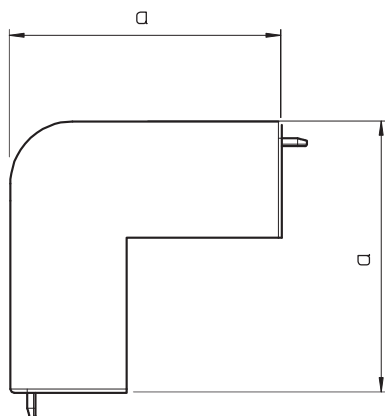

# Tehnisko datu lapa

Ārējā stūra vāks, kanāla tipam WDKH 60150

Art.-Nr. 6175642

Ārējais stūris WDKH kanāla, kas nesatur halogēnus, virziena maiņai.

**PC/ABS** Polikarbonāts/Acrylnitril-Butadien-Styrol

Produkta papildu apraksts 1 Fasondetāļas visbiežāk ir izgatavotas kā pārsega fasondetāļas.

## Pamatdati

Art.-Nr.	6175642
Tips	WDKH-A60150RW
Apzīmējums 1	Ārēja stūra vāks
Apzīmējums 2	halogenbrīvs
Dimensija	60x150mm
Krāsa	dzidri balts
RAL numurs	9010
Materiāls	Polikarbonāts/akrīlnitrils-butadiēns-stirols
Materiāla saīsinājums	PC/ABS
Mazākā VK vienība (VG)	2,00 gab.
Svars	15,18 kg/100 gab.

# Tehnisko datu lapa

Ārējā stūra vāks, kanāla tipam WDKH 60150

Art.-Nr. 6175642

## Tehniskie dati

Garums	100,00 mm
Platums	150,00 mm
Augstums	60,00 mm
Attālums a	100,00 mm
Izpildījums	Apvalka detaļa
Stiprinājuma veids	uzstiprināms
Piemērots funkciju nodrošināšanai	<input type="checkbox"/>
Nesatur halogēnus	<input type="checkbox"/>
kanāla dziļums	60,00 mm
Aizsargplēve	<input type="checkbox"/>
dzeltens; RAL 1021	<input checked="" type="checkbox"/>
Leņķa diapazons	90,00 - 90,00 °