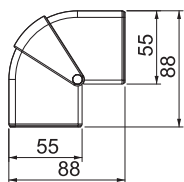

### Pamatdati

Art.-Nr.	6113234
Tips	GK-AH53130AL
Dimensija	140x88x88
Krāsa	alumīnija
Materiāls	Polikarbonāts/akrilnitrils-butadiēns-stirols
Materiāla saīsinājums	PC/ABS
Mazākā VK vienība (VG)	1,00 gab.
Svars	8,00 kg/100 gab.

### Tehniskie dati

Vāku skaits	1,00
Izpildījums	Apvalka detaļa
sarkans; RAL 3000	53 x 130 mm
paredzēts kanāla platumam	130,00 mm
paredzēts kanāla augstumam	53,00 mm
Nesatur halogēnus	<input checked="" type="checkbox"/>
Kabeļu stiprinājuma spaiļi	<input type="checkbox"/>
Kanālu savienotājs	<input type="checkbox"/>
Augšējo daļu montāžas veids	vispārējs
Gridā izveidoti caurumi montāžas vajadzībām	<input type="checkbox"/>
augšējās daļas platums	0 mm
Augšējās daļas platums 2	0,00 mm
Augšējās daļas platums 3	0,00 mm
Aizsargplēve	<input type="checkbox"/>
Simetrisks	<input checked="" type="checkbox"/>
Leņķa diapazons	80,00 - 110,00 °