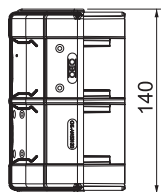

Tehniskie dati

Vāku skaits	1,00
Izpildījums	Apvalka detaļa
sarkans; RAL 3000	53 x 130 mm
paredzēts kanāla platumam	130,00 mm
paredzēts kanāla augstumam	53,00 mm
Nesatur halogēnus	☒
Kabeļu stiprinājuma spaiļi	☐
Kanālu savienotājs	☐
Augšējo daļu montāžas veids	vispārējs
Gridā izveidoti caurumi montāžas vajadzībām	☐
augšējās daļas platums	0 mm
Augšējās daļas platums 2	0,00 mm
Augšējās daļas platums 3	0,00 mm
Aizsargplēve	☐
Simetrisks	☒
Leņķa diapazons	80,00 - 110,00 °