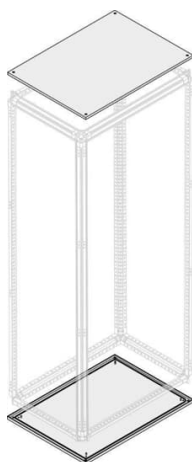

Produktdetails

PTBB7536

PTBB7536 Profil/Profilschiene

Allgemeine Informationen

Global Commercial Alias	PTBB7536
Typ	PTBB7536
Bestellnummer	1STQ007091A0000
EAN	8015646782939
Beschreibung	PTBB7536 Profil/Profilschiene
Langbeschreibung	Vielseitiges Zubehör für Energieverteilschränke ist im Sortiment enthalten. Modulplatten, Schottungen, LEDs zur Schrankbeleuchtung, Schließsysteme sowie ein umfangreiches Sortiment an Bausätzen für den ganzheitlichen Ausbau.

Technische Daten

Software-Kategorie	A
Unterfunktion 3	Top/Bottom
Geeignet für	Modular boards - System pro E Power
Geeignet für Produktklasse	Hauptverteiler
Produkttyp	5P5P15P1510
Ausführung der Oberfläche	RAL 7035 , Orangenhauteffekt
Werkstoff	gebeiztes Stahlblech

Breite des Produkts	390 mm
Höhe des Produkts	850 mm
Tiefe des Produkts	13.5 mm
Nettogewicht	5 kg

Bestelldaten

Mindestbestellmenge	1 Stück
Menge	1 Stück
Verpackungseinheit 1	
Bruttogewicht	5 kg
Verpackungseinheit 1	