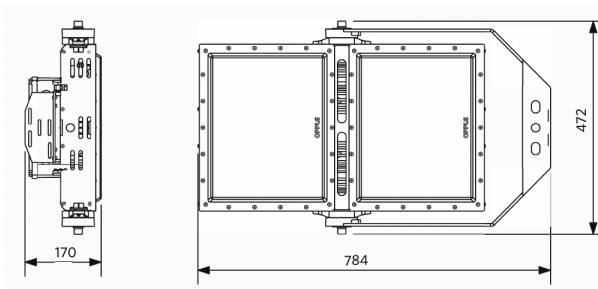

Accessoires

543098006000
LEDfloodHO-P-MountingKit-2Mod

543098005800
LEDfloodHO-P-MountingKit-4Mod

543098005900
LEDfloodHO-P-SafetyCable

Artikel- en verpakkingsinformatie

Artikel		Doosverpakking				
Artikelcode	Artikelomschrijving	EU HS Code	Afmetingen (mm) (LxBxH)	Brutogewicht (kg)	EAN	st/doos
543017012700	LEDfloodHO-P-620W-5700-W	94054239	740x490x190	19,72	6956321825010	1
543098005800	LEDfloodHO-P-MountingKit-4Mod	94059900	920x565x155	11,49	6956321826154	1
543098005900	LEDfloodHO-P-SafetyCable	73121020	80x80x65	0,72	6956321826147	1
543098006000	LEDfloodHO-P-MountingKit-2Mod	94059900	520x460x100	5,70	6956321825638	1

Maatschets (mm)

LEDfloodHO-P-620W
(+MountingKit-2Mod)

LEDfloodHO-P-620W
(x2 +MountingKit-4Mod)

Fotometrische gegevens