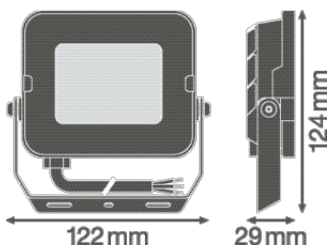

Productkenmerken

- Reflectorgebaseerde, symmetrische lichtverdeling met een uitstralingshoek van 100° x 100°
- Montagebeugel met 30° hoek en breed rotatiebereik
- Voorgeïnstalleerde, flexibele kabel van 1 m (H05RN-F), gewikkeld 3 x 1,0 mm² enkele draden

Fotometrische gegevens

Lichtstroom	1800 lm
Lichtstroom efficiëntie	90 lm/W
Kleurtemperatuur	3000 K
Lichtkleur	Warm White
Kleurweergave-index Ra	\geq 80
Standaardafwijking van kleurproeven	< 5 sdc _m
Lichtsterkte	-
Flikkervrij	Ja
Flikkerwaarde Pst LM	-
Stroboscoopeffect waarde SVM	-
Fotobiologische veiligheidsgroep EN62778	RG1
Fotobiologische veiligheidsgroep EN62471	RG1
Stralingshoek	100 ° x 100 °

AFMETINGEN & GEWICHT

Lengte	124,00 mm
Breedte	122,00 mm
Hoogte	29,00 mm
Product gewicht	320,00 g
Kabellengte	1000 mm

MATERIALEN & KLEUREN

Kleur van het product	Zwart
Kleur behuizing	Zwart
Body materiaal	Aluminum
Materiaal afdekking	Getemperd glas
Materiaal van lichtuitstralend oppervlak	Glas
Glow Wire Test volgens IEC 60695-2-12	650 °C
Kwikgehalte	0.0 mg

TOEPASSING & MONTAGE

Omgevingstemperatuur bereik	-30...+45 °C
Opslagtemperatuur	-40...+70 °C
Type aansluiting	Kabel, 3-polig
Type bescherming	IP65
Beschermklasse IK (Schok bestendi [PIM])	IK06
Dimbaar	Nee
Montagetype	Surface
Montagelocatie	Mast / Verdieping
Toepassingsomgeving	Buiten
Instelbaar	Ja
Vervangbare LED module	Niet vervangbaar
Met lichtbron	Ja