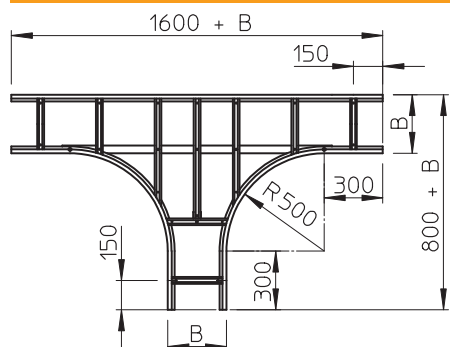

Tehnisko datu lapa

T veida atzarojums 160

Art.-Nr. 6229727

Horizontāla T-veida detaļa visām gara laiduma kabeļu trespēm ar malas augstumu 160 mm.

St	Tērauds
FT	karsti cinkots

Produkta papildus teksta norādījumi

Papildu stabilitātes nodrošināšanai fasondetāļu pusē ir jāparedz papildu balstelementi.

Pamatdati

Art.-Nr.	6229727
Tips	WLT 1620 FT
Apzīmējums 1	T-elements
Apzīmējums 2	priekš kabeļu trespes 160
Dimensija	160x200
Materiāls	Tērauds
Materiāla saīsinājums	St
Virsmas	karsti cinkots
Virsmas atbilstošī DIN	DIN EN ISO 1461
Virsmas saīsinājums	FT
Mazākā VK vienība (VG)	1,00 gab.
Svars	2.345,00 kg/100 gab.

Tehniskie dati

Platums	200,00 mm
Malas augstums	160,00 mm
Izmērs B	200,00 mm
Izmērs R	500,00 mm
Spraišņu izpildījums	Necaurumots profils
Sānu malas konstrukcija	plakans profils
Piemērots funkciju nodrošināšanai	<input type="checkbox"/>
Metāla biezums	2,00 mm
Nerūsējošs tērauds, kodināts	<input type="checkbox"/>
Gara laiduma izpildījums	<input checked="" type="checkbox"/>