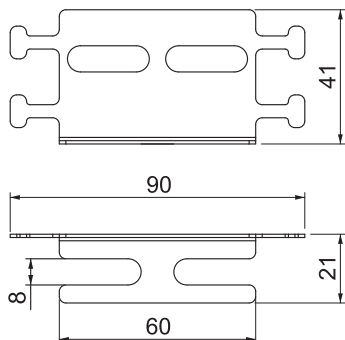

## Vadu turētājs, vertikāls PYROLINE® ugunsdrošajiem kanāliem

Preces Nr. 7215290

Universāls kabeļu turētājs kabeļu un vadu vertikālai instalācijai ugunsdrošības kanālos PYROLINE® Con no pastiprināta stikla šķiedras vieglbetona un PYROLINE® Rapid no lokšņu tērauda ar iekšējo pārklājumu. Turētāji tiek novietoti virs nepievilkta stiprinājuma skrūves galvas un pēc tam ar to cieši pieskrūvēti. Kabeļus var piestiprināt pie kaulveida izvirzījumiem vai iegarenās atverēs ar kabeļu saitēm. Tādā veidā kabeļa svars tiek droši absorbēts. Montāžas laikā jānodrošina vismaz 2 kabeļu turētājus uz metru.

### Pamatdati

Art.-Nr.	7215290
Tips	LHS 40
Izmērs	40x20
Materiāls	Tērauds
Materiāla saīsinājums	St
Virsmas	cinkots
Virsmas atbilstoši DIN	DIN EN 10346
Virsmas saīsinājums	FS
Mazākā VK vienība (VG)	10 gab.
Svars	2,43 kg/100 gab.

### Tehniskie dati

Izmērs B	21,00 mm
Attālums b	8,00 mm
Izmērs H	41,00 mm
Izmērs L	90,00 mm
Izmērs l	60,00 mm
Piederumu veids	citi