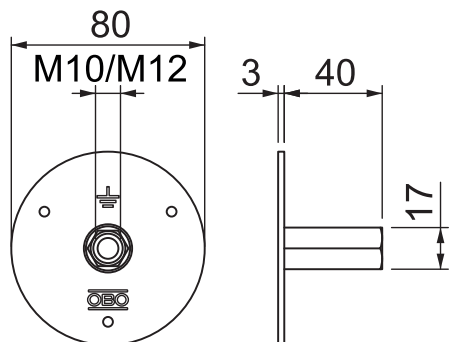

## Zemējuma mezgla punkts ar dubultvīli

Art.-Nr. 5420020

- Pievieno pie zemēšanas iekārtām, novadītājiem un armatūras
- Kontakta panelis: Ø 80 mm, no nerūsējošā tērauda (V4A)
- Dubultvītne Ø M10/M12
- Ar plastmasas pārsegu vienkāršai instalēšanai

### Pamatdati

Art.-Nr.	5420020
Tips	205 DG V4A
Apzīmējums 1	Zemējumu punkts
Dimensija	M10/M12
Materiāls	Nerūsējošais tērauds, materiāls 1.4404
Materiāla saīsinājums	A4
Kvalitāte	1,4404
Mazākā VK vienība (VG)	10,00 gab.
Svars	14,80 kg/100 gab.

### Tehniskie dati

Zibens impulsa strāvas nest-spēja	H/100 kA
Pieslēguma plates diametrs	80,00 mm
Vītne	M10/M12
Īssavienojuma strāva (50HZ) (1s; ≤300°C)	6,20 kA
Pieslēguma uzgaļa materiāls	Nerūsējošais tērauds (V4A)