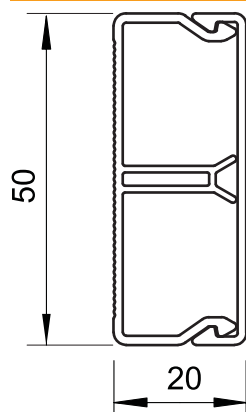

Tehnisko datu lapa

Kanāls, tips WDK-N 20050

Preces Nr. 6168744

Kanāla augšējā un apakšējā daļa ar perforētu pamatni.

WDK kanālu var piestiprināt tieši pie sienas, izmantojot pienaglojamu līsti un vienu naglu.

Kanāla augšējā un apakšējā daļa ar perforētu pamatni

PVC Polivinilhlorīds

Pamatdati

Art.-Nr.	6168744
Tips	WDK-N20050RW
Apzīmējums 1	Kabeļu kanāls
Apzīmējums 2	ar starpsienu/perfor.pamatne
Dimensija	20x50x2000
Krāsa	dzidri balts
RAL numurs	9010
Materiāls	Polivinilhlorīds
Materiāla saīsinājums	PVC
Mazākā VK vienība (VG)	2 m
Svars	37,00 kg/100 m

Tehniskie dati

Garums	2.000,00 mm
Platums	50,00 mm
Augstums	20,00 mm
Vadu skaits, NYM 3 x 1,5 mm ² Ø 10,5 mm (bez kārbas)	4
Vadu skaits, NYM 3 x 2,5 mm ² Ø 11,5 mm (bez kārbas)	3
Vadu skaits, NYM 5 x 1,5 mm ² Ø 12,0 mm (bez kārbas)	3
Fiksēto starpsienu skaits	1
Iesprauzamo starpsienu skaits	0
Vāka modelis	atsevišķs
Stiprinājuma veids	Pienaglojama līste un perforēta pamatne
Nesatur halogēnus	<input type="checkbox"/>
Kabeļu stiprinājuma spaiļi	<input type="checkbox"/>
Kanālu savienotājs	<input type="checkbox"/>
Aizsargplēve	<input type="checkbox"/>