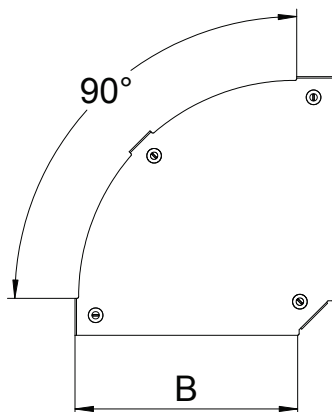

Tehnisko datu lapa

Vāks 90° likumam Magic

Art.-Nr. 7138544

Vāks 90° likumam ar iemontētiem pagriežamiem aizslēgiem.

St	Tērauds
DD	nepārtraukti cinkots cinks/alumīnijs, Double Dip

Produkta papildus teksta norādījumi | Fason detaļu vāku var izmantot uz jebkura augstuma malām.

Pamatdati

Art.-Nr.	7138544
Tips	DFBM 90 200 DD
Apzīmējums 1	90° pagrieziens vāks
Apzīmējums 2	pagriezienam RBM 90 200
Ražotājs	OBO
Dimensija	B=200mm
Materiāls	Tērauds
Materiāla saīsinājums	St
Virsmas	nepārtraukti cinkots cinks/alumīnijs, Double Dip
Virsmas atbilstošā DIN	DIN EN 10346
Virsmas saīsinājums	DD
Mazākā VK vienība (VG)	1,00 gab.
Svars	43,00 kg/100 gab.

Tehniskie dati

Platums	200,00 mm
Izmērs B	200,00 mm
Likums (leņķis)	90°
Stiprinājuma veids	Slēdzene ar grozāmu aizbīdni
Loksnes biezums	1,25 mm
Piemērots kabeļu renei	<input checked="" type="checkbox"/>
Piemērots režģveida renei	<input type="checkbox"/>
Piemērots kabeļu trepēm	<input type="checkbox"/>
Piemērots funkciju nodrošināšanai	<input type="checkbox"/>
Virziena maiņa	horizontāls
Nerūsējošs tērauds, kodināts	<input type="checkbox"/>
Ar enģēm	<input type="checkbox"/>