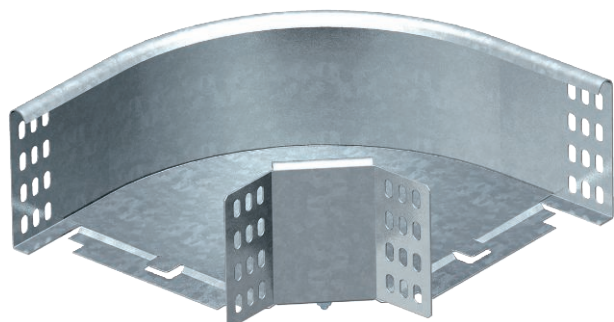

# Tehnisko datu lapa

90° līkums 110

Art.-Nr. 7127227

Horizontāls 90° līkums visu veidu kabeļu renēm ar malas augstumu 110 mm.

|           |                |
|-----------|----------------|
| <b>St</b> | Tērauds        |
| <b>FT</b> | karsti cinkots |

Produkta papildus teksta norādījumi

Fasondetaļu piegādā nesamontētā stāvoklī.  
Komplektā iekļauti piederīgie stiprinājuma materiāli.

## Pamatdati

|                        |                             |
|------------------------|-----------------------------|
| Art.-Nr.               | 7127227                     |
| Tips                   | RB 90 120 FT                |
| Apzīmējums 1           | 90° pagrieziens             |
| Apzīmējums 2           | horizontāls + stūra savien. |
| Dimensija              | 110x200                     |
| Materiāls              | Tērauds                     |
| Materiāla saīsinājums  | St                          |
| Virsmas                | karsti cinkots              |
| Virsmas atbilstoši DIN | DIN EN ISO 1461             |
| Virsmas saīsinājums    | FT                          |
| Mazākā VK vienība (VG) | 1,00 gab.                   |
| Svars                  | 150,00 kg/100 gab.          |