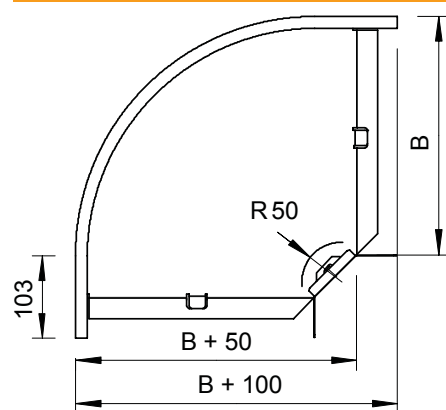

## Tehniskie dati

|   |  |
|---|--|
| Platums                                     | 200,00 mm                                  |
| Malas augstums                              | 110,00 mm                                  |
| Izmērs B                                    | 200,00 mm                                  |
| Izmērs R                                    | 50,00 mm                                   |
| Līkums (leņķis)                             | 90°  |
| Savienotāja izpildījums                     | piegādes komplektā ietilpstošs savienotājs |
| Piemērots funkciju nodrošināšanai           | <input type="checkbox"/>                   |
| Grīdā izveidoti caurumi montāzas vajadzībām | <input type="checkbox"/>                   |
| NATO perforācijas šablons                   | <input type="checkbox"/>                   |
| Virziena maiņa                              | horizontāls                                |
| Nerūsējošs tērauds, kodināts                | <input type="checkbox"/>                   |
| Sānu caurumi                                | <input type="checkbox"/>                   |
| Gara laiduma izpildījums                    | <input type="checkbox"/>                   |