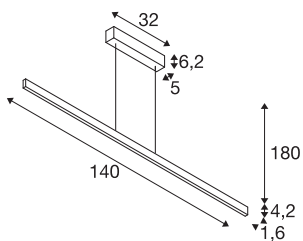

TECHNISCHE SPECIFICATIES

Art.nr.:	1006186
Aantal verschillende lichtopeningen	2
Primaire nominale spanning	220-240V ~50/60Hz mA/V
Secundaire stroom / secundaire spanning	600mA
Lengte	104 cm
Pendellengte	180 cm
Breedte	1.6 cm
Hoogte	4.2 cm
Nettogewicht	1.75 kg
Brutogewicht	1.873 kg
Veiligheidsklasse	I
Montage	Opbouw
Montagebeschrijving	Plafond
Dimbaar	Ja
Dimtechniek	Fase-afsnijding
Wattage	24 W
Lumen	1250 / 1250 lm
Lichtkleurtemperatuur	2700/3000 Kelvin
Kleur	wit
CRI	90
BIG WHITE pagina	118