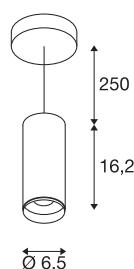

NUMINOS® PD PHASE S

Indoor led pendellamp zwart/zwart 3000 K 60°

NUMINOS is het optimaal op elkaar afgestemde armatuursysteem van SLV, dat functie, design en techniek met elkaar in harmonie brengt. Met verschillende downlights en spots kunt u duizend lichtontwerpmogelijkheden beleven. Met de NUMINOS® PD PHASE S pendelarmatuur, die overtuigt door zijn hoogwaardige afwerkings- en lichtkwaliteit. Met de spot kiest u voor puntverlichting of voor hoogwaardige verlichting van grotere oppervlakken. De pendelarmatuur overtuigt bovendien met een stroomverbruik van 10,42 Watt, een lichtintensiteit van 1020 lumen, een kleurtemperatuur van 3000 Kelvin en de hoge kleurweergave-index van meer dan 90. De installatie voert u in een mum van tijd uit. Wanneer kiest u voor de modulaire diversiteit van SLV?

TECHNISCHE SPECIFICATIES

Art.nr.:	1004156
Primaire nominale spanning	220-240V ~50/60Hz mA/V
Secundaire stroom / secundaire spanning	250mA
Pendellengte	250 cm
Hoogte	16.2 cm
Diameter	6.5 cm
Nettogewicht	0.696 kg
Brutogewicht	0.919 kg
Veiligheidsklasse	I
Montage	Opbouw
Montagebeschrijving	Plafond, Plafond met accessoires
Dimbaar	Ja
Dimtechniek	Fase-afsnijding
Wattage	10.42 W
Lumen	1020 lm
Lichtkleurtemperatuur	3000 Kelvin
Stralingshoek	60 °
Kleur	zwart
CRI	90
UGR ≤	19
LXXBXX gegevens	L80B50
Levensduur	50000 h