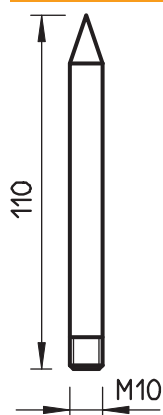

Tehnisko datu lapa

uztveršanas smaile

Art.-Nr. 5408458

- Uzlikšanai uz gala elementa, tips 101 IES
- Ar vītņi M10

Alu Alumīnijs

Pamatdati

Art.-Nr.	5408458
Tips	101 ISP M10
Apzīmējums 1	Zibensuztvērēja uzgalis
Dimensija	M10
Materiāls	Alumīnijs
Materiāla saīsinājums	Alu
Kvalitāte	AlMg 3
Mazākā VK vienība (VG)	10,00 gab.
Svars	10,00 kg/100 gab.

Tehniskie dati

Garums	110,00 mm
Izmērs L	110,00 mm
Pieslēgums	Apaiļvads
Izpildījums	Uztvērējstieņa smaile