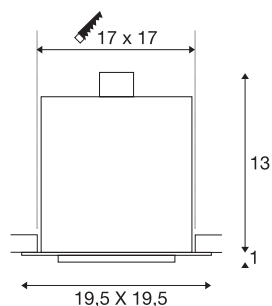

## KADUX 1

inbouwarmatuur, met één lichtbron, QPAR111, rechthoekig, mat wit, max. 75 W

De KADUX inbouwarmatuurserie verschijnt in een degelijke lampbehuizing met aantrekkelijke hoogwaardige uitsstraling. De lamphouders van deze ES111-hoogspanningsversie zijn in alle richtingen kantelbaar en maken zo de individuele afstelling van de lichtbundels mogelijk. De KADUX 1 inbouwarmatuur wordt kant en klaar voor directe aansluiting op 230 V netspanning geleverd.

## TECHNISCHE SPECIFICATIES

Art.nr.:	115541
Fitting	GU10
Lichtbronnen	QPAR111
Aantal fittingen	1
Inclusief lampen	Geen
Primaire nominale spanning	220-240V ~50/60Hz mA/V
Lengte	19.5 cm
Breedte	19.5 cm
Hoogte	14 cm
Inbouwlengte	17 cm
Inbouwbreedte	17 cm
Inbouwdiepte	15 cm
Nettogewicht	1.13 kg
Brutogewicht	1.521 kg
IP-code	IP 20
Veiligheidsklasse	I
Montage	Inbouw
Montagebeschrijving	Plafond
Wattage	75 W
Kleur	wit
BIG WHITE pagina	378