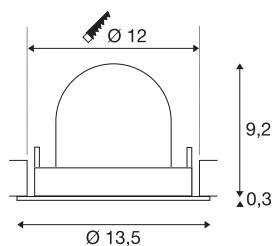

TECHNISCHE SPECIFICATIES

Art.nr.:	1005943
Aantal verschillende lichtopeningen	1
Secundaire stroom / secundaire spanning	500mA
Hoogte	9.5 cm
Diameter	13.5 cm
Inbouwdiameter	12 cm
Inbouwdiepte	9.5 cm
Nettogewicht	0.42 kg
Brutogewicht	0.449 kg
Veiligheidsklasse	III
Montage	Inbouw
Montagebeschrijving	Plafond
Wattage	17.5 W
Lumen	1600 lm
Lichtkleurtemperatuur	3000 Kelvin
Stralingshoek	40 °
Kleur	zwart
CRI	90
UGR ≤	22
BIG WHITE pagina	53